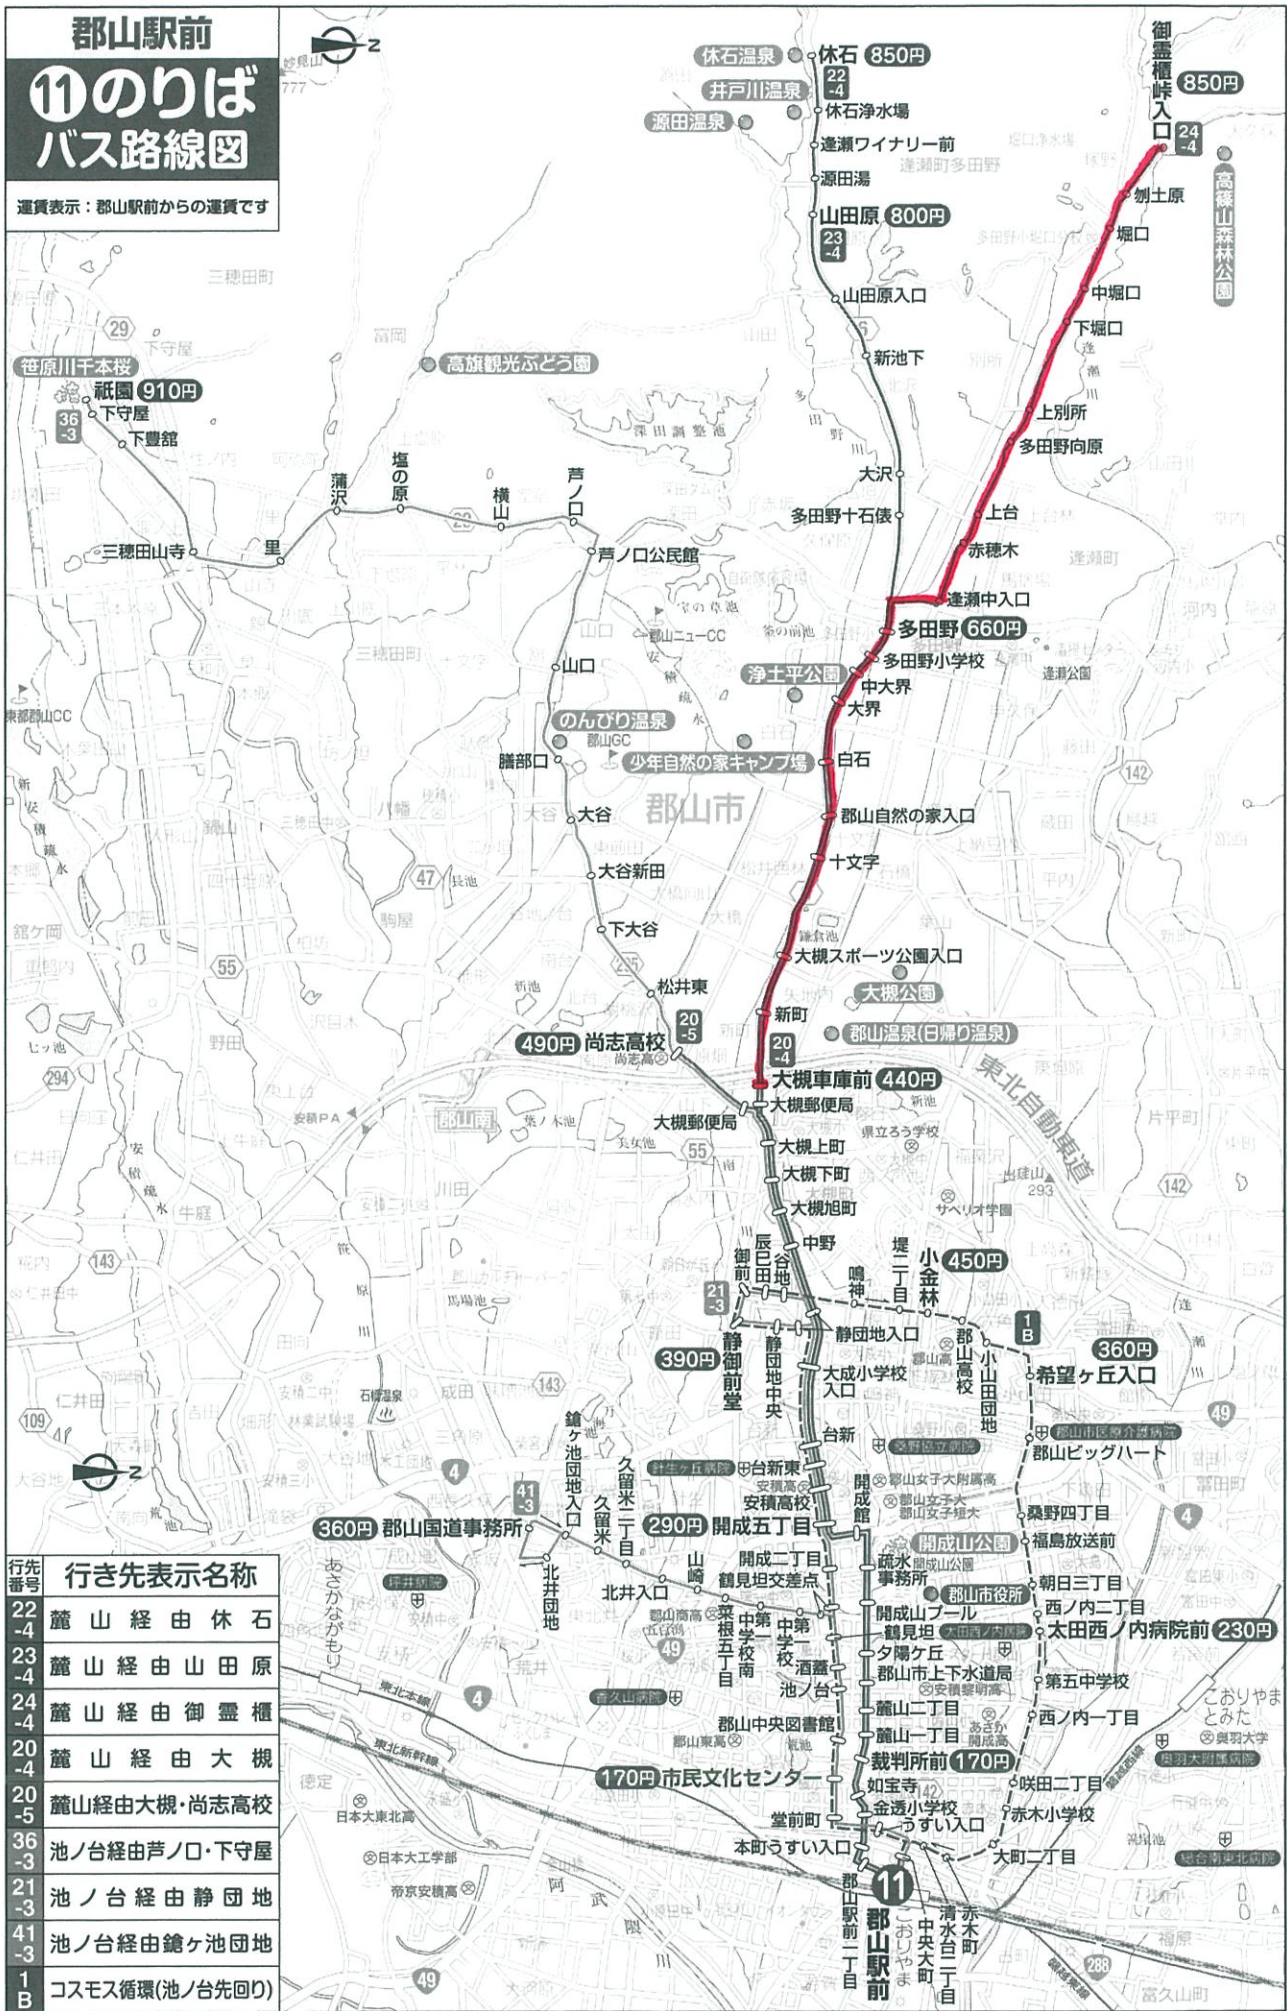

郡山駅前

⑪のりば
バス路線図

運賃表示：郡山駅前からの運賃です

行先 番号	行き先表示名称
22 -4	麓山經由休石
23 -4	麓山經由山田原
24 -4	麓山經由御霊櫃
20 -5	麓山經由大槻・尚志高校
36 -3	池ノ台經由芦ノ口・下守屋
21 -3	池ノ台經由静団地
41 -3	池ノ台經由鏡ヶ池団地
1 B	コスモス循環(池ノ台先回り)