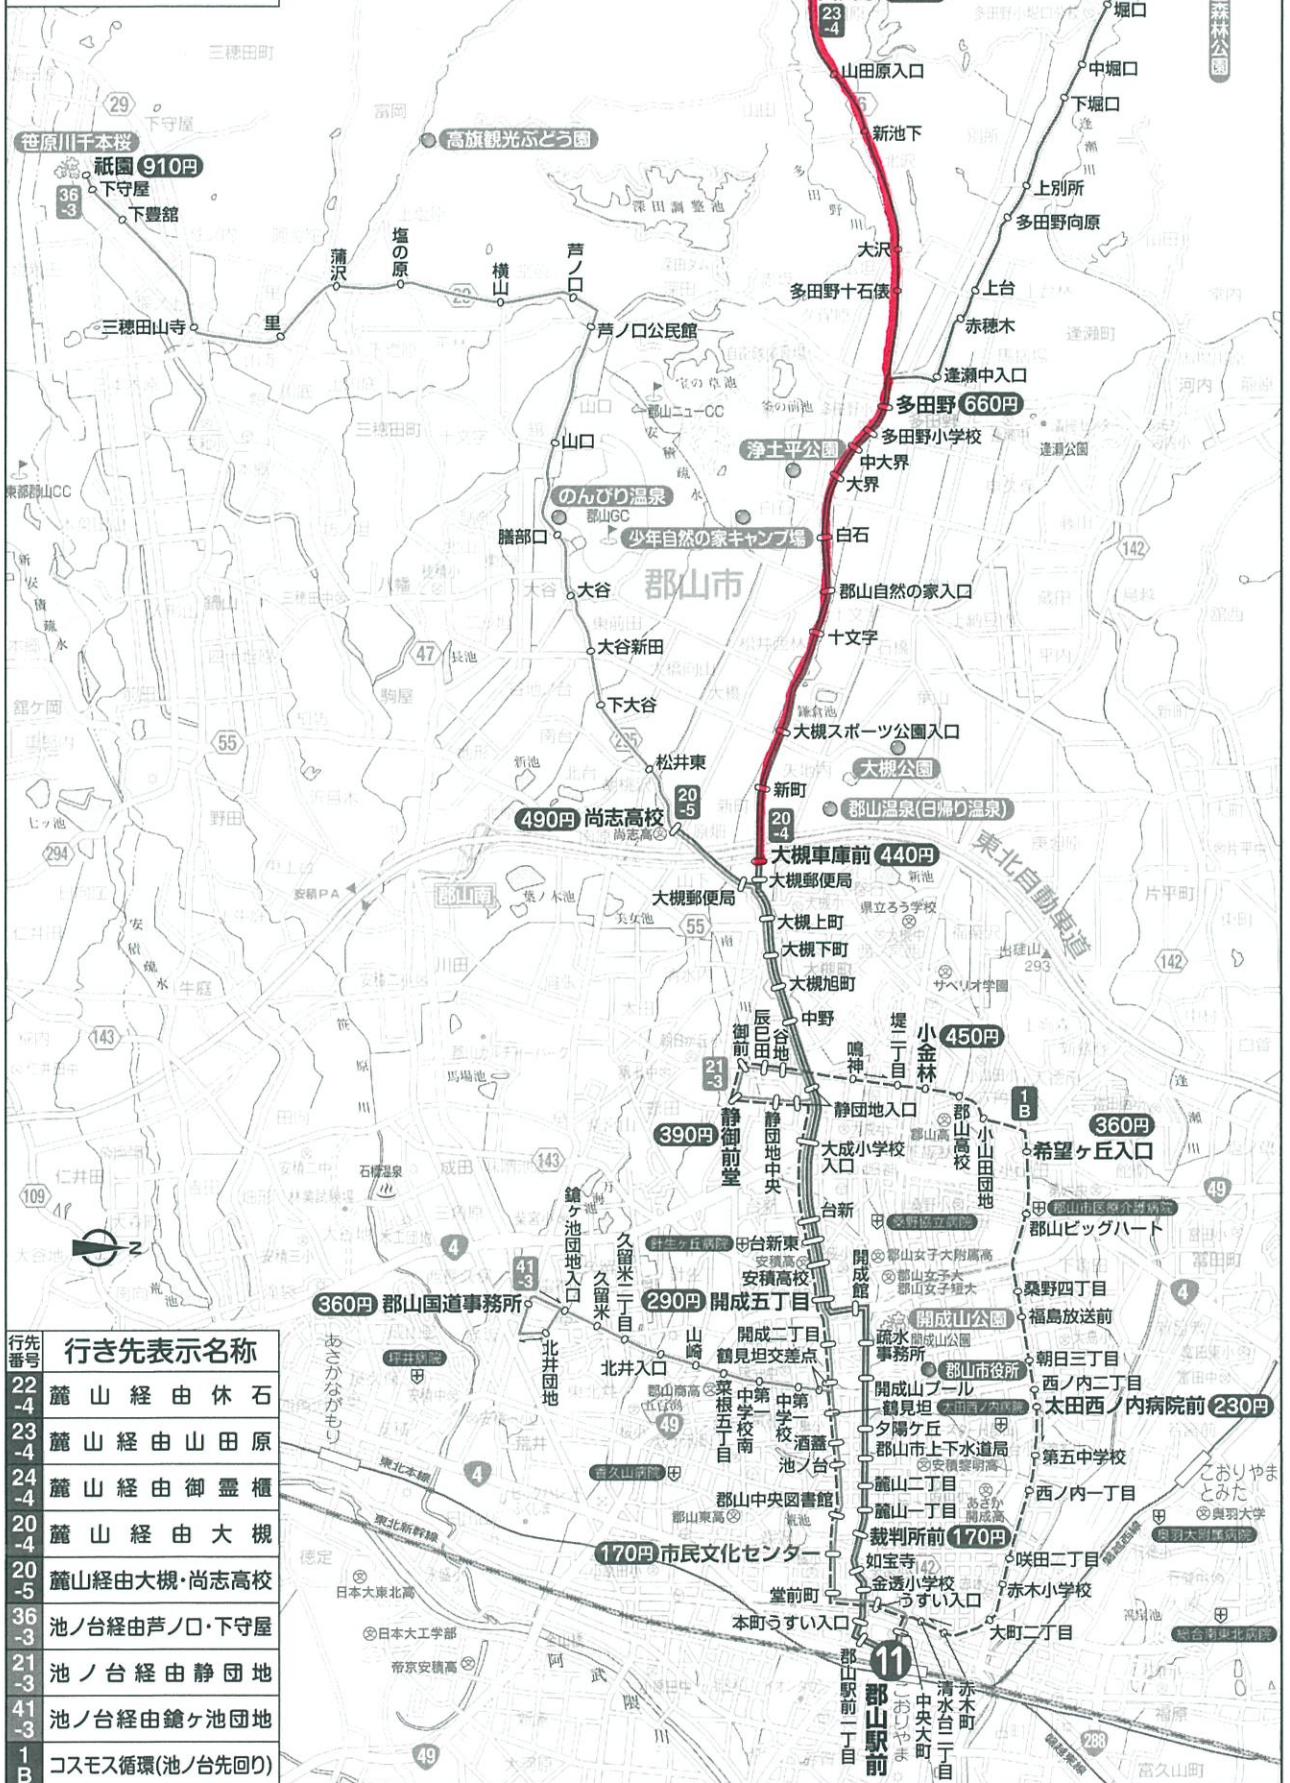

郡山駅前

11のりば
バス路線図

運賃表示：郡山駅前からの運賃です

行先番号	行き先表示名称
22-4	麓山經由休石
23-4	麓山經由山田原
24-4	麓山經由御霊櫃
20-4	麓山經由大槻
20-5	麓山經由大槻・尚志高校
36-3	池ノ台經由芦ノ口・下守屋
21-3	池ノ台經由静団地
41-3	池ノ台經由鑪ヶ池団地
1B	コスモス循環(池ノ台先回り)