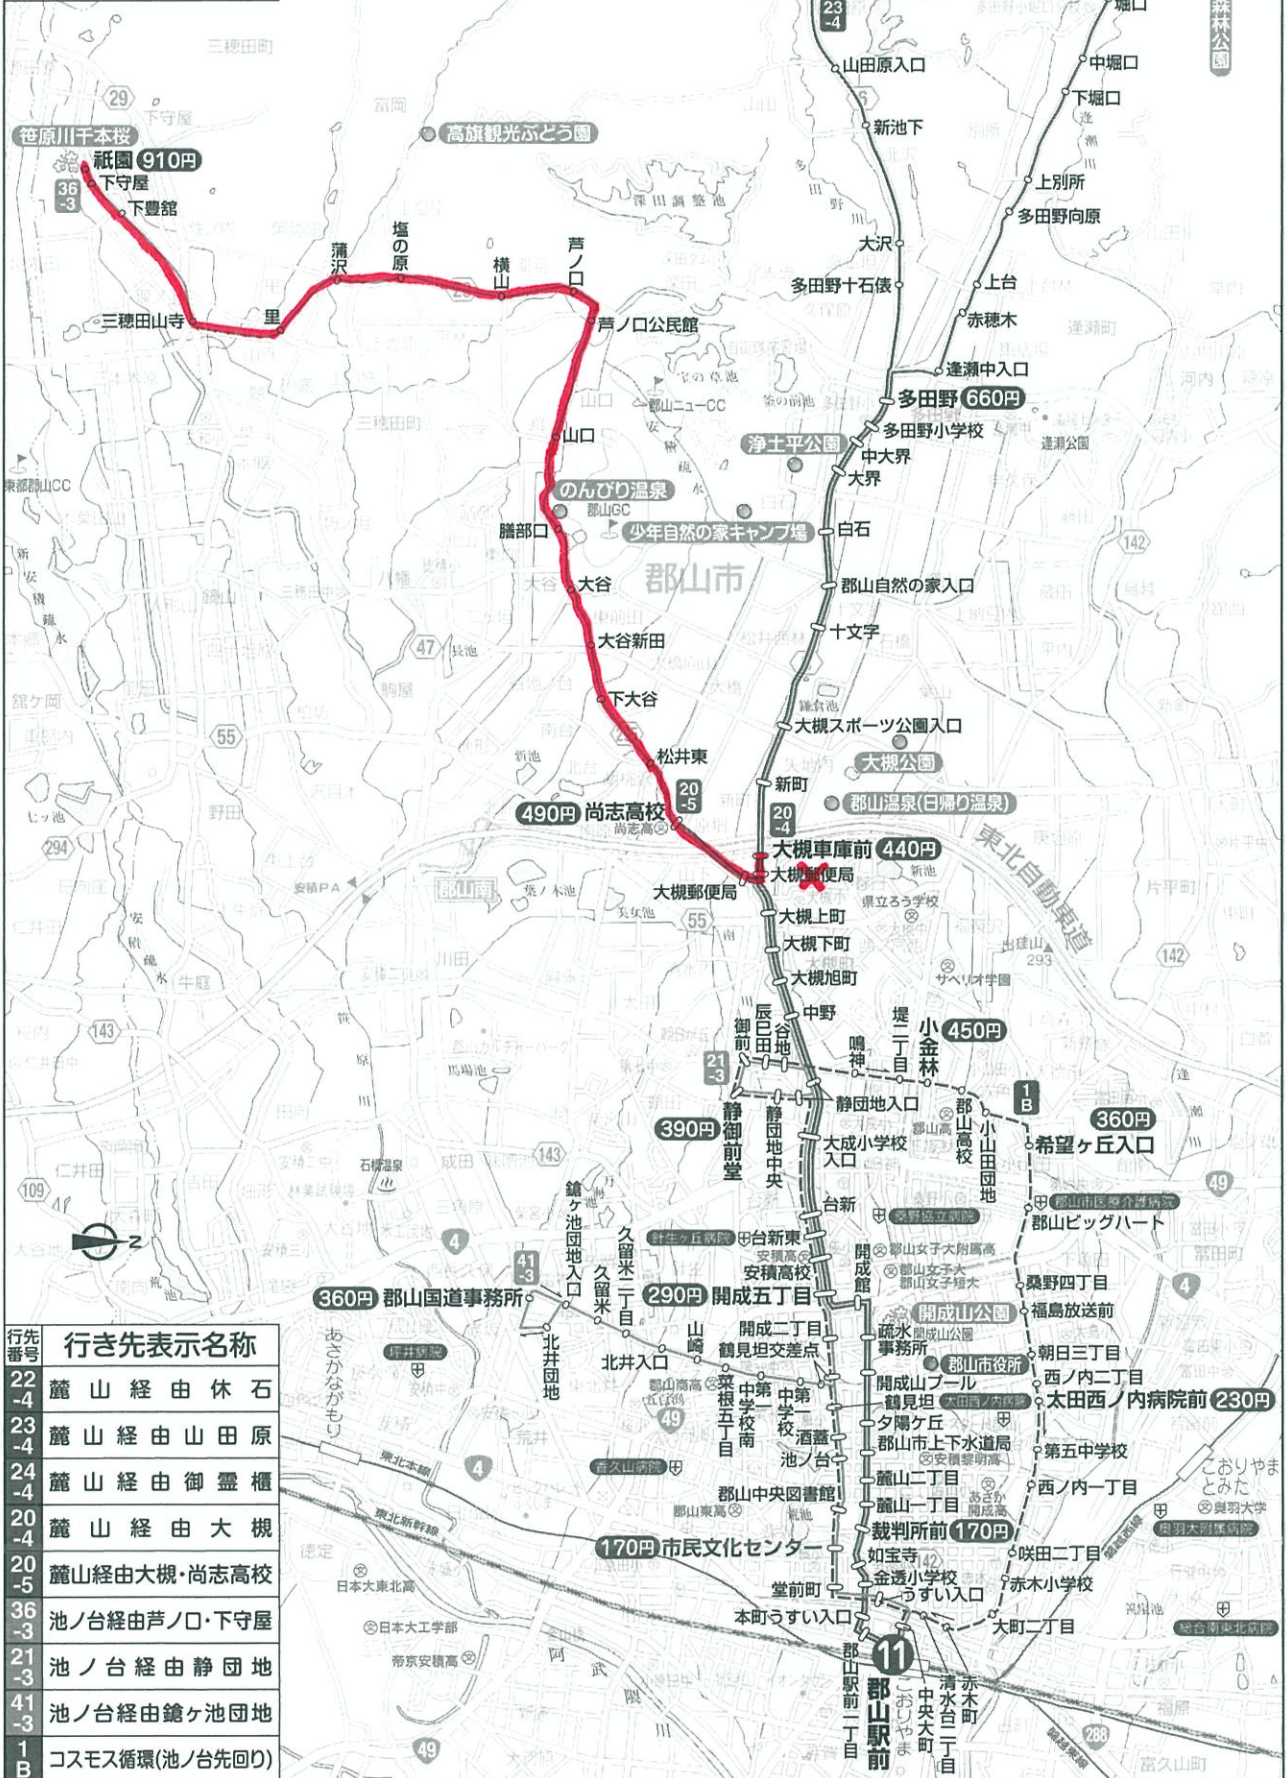

郡山駅前

⑪のりば
バス路線図

運賃表示：郡山駅前からの運賃です

行先番号	行き先表示名称
22-4	麓山經由休石
23-4	麓山經由山田原
24-4	麓山經由御霊櫃
20-4	麓山經由大槻
20-5	麓山經由大槻・尚志高校
36-3	池ノ台經由芦ノ口・下守屋
21-3	池ノ台經由静団地
41-3	池ノ台經由鏡ヶ池団地
1B	コスモス循環(池ノ台先回り)