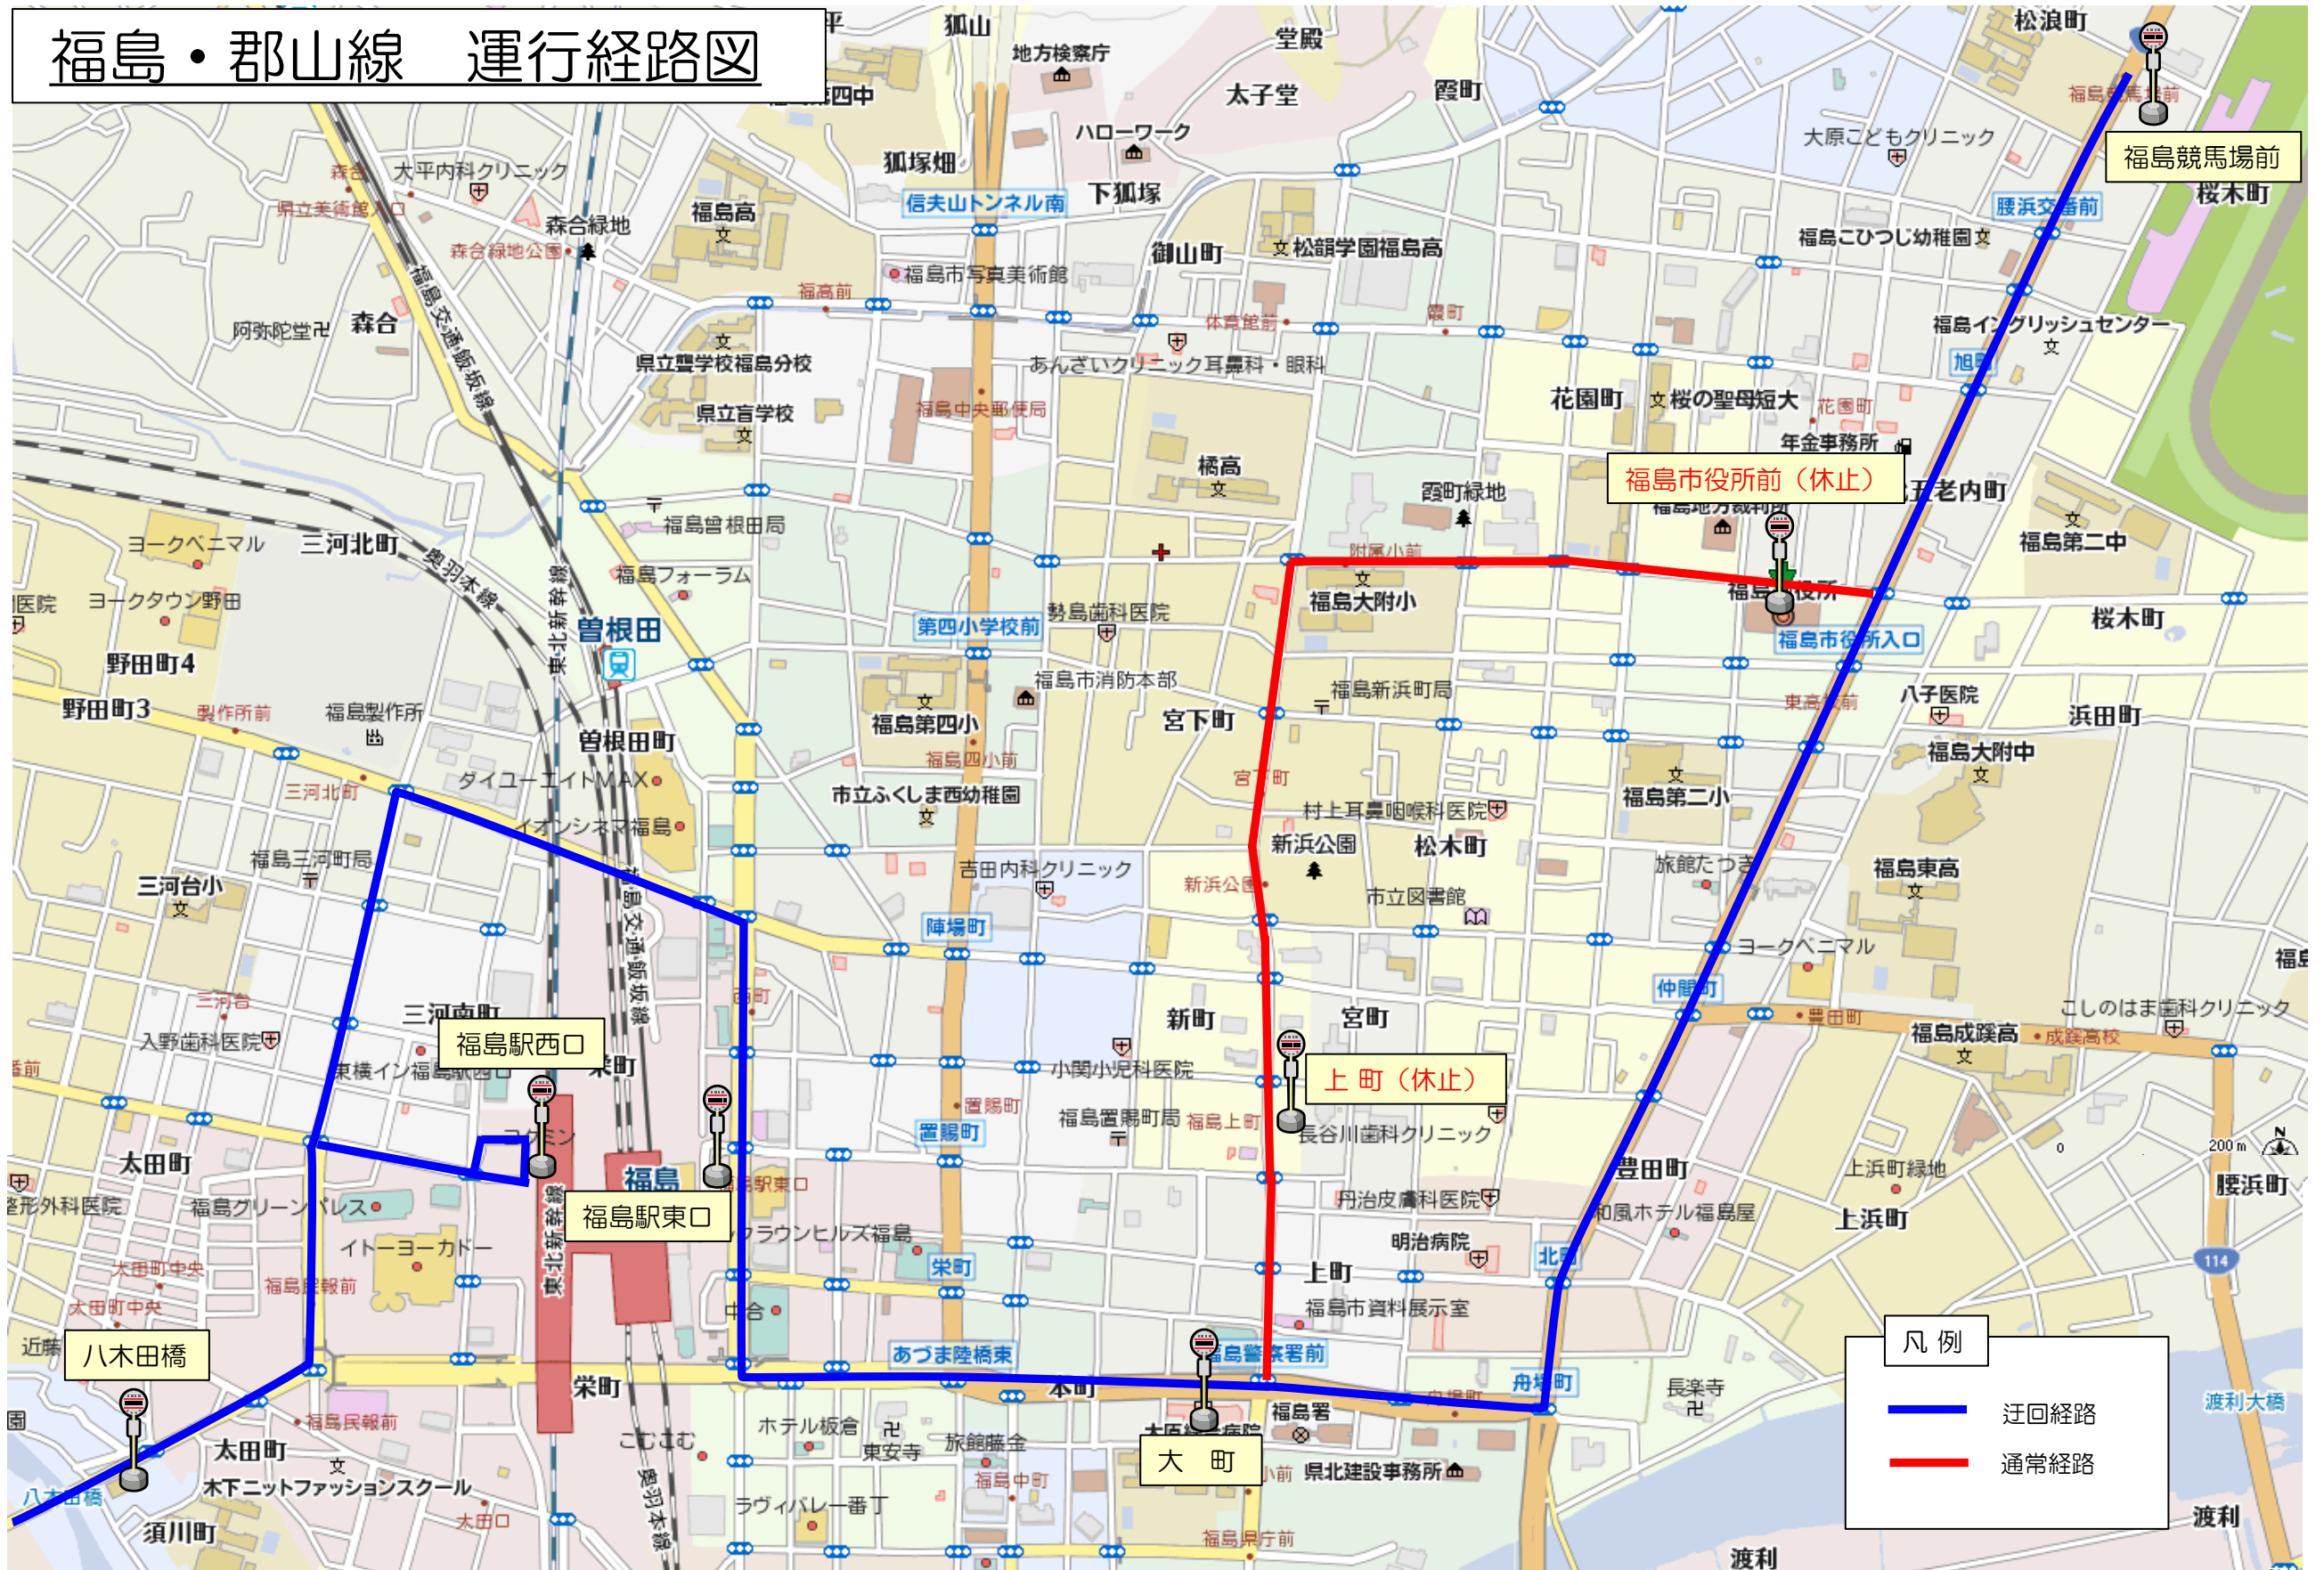

福島・郡山線 運行経路図

凡例	
—	迂回経路
—	通常経路