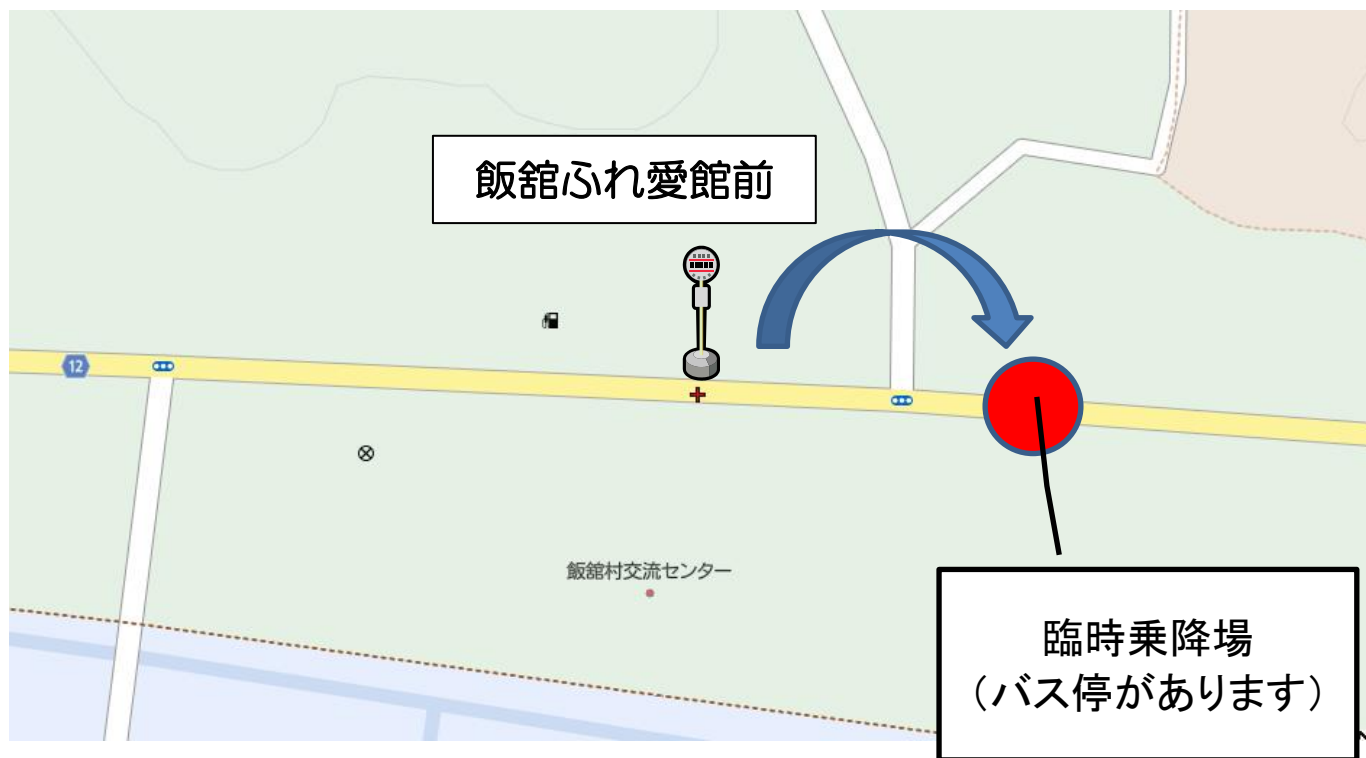

移設後の停留所位置

現在の位置から南相馬方面に約100M（信号の先）移設いたします。

移設期間	2020年6月19日（金）15：00 ～ 7月13日（月）12：00 ※上記期間は終日 ※工事の都合により期間が変更になる場合があります。
------	---