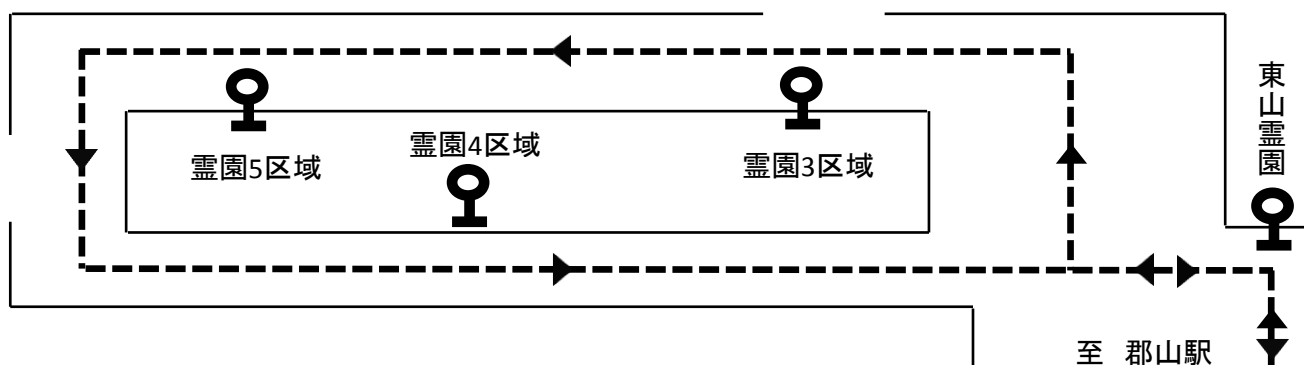

お知らせ

記

下記の通り、東山霊園臨時バスを運行致します。

《運行日》 2019年9月23日(月)

《乗り場》 郡山駅前②番乗り場

《運賃》 700円(東山霊園バス停) 750円(霊園区域内)

《時刻表》

東山霊園行き		郡山駅前行き	
郡山駅前発	東山霊園着	東山霊園発	郡山駅前着
7:40	8:18	7:02	7:35
9:00	9:33	9:00	9:38
10:00	10:38	10:10	10:43
11:10	11:48	11:00	11:38
11:50	12:28	12:30	13:08
14:15	14:48	13:10	13:48
18:05	18:38	15:42	16:15

※  のダイヤは臨時バスの時刻となります。

《略図》

※臨時バスにつきましては、霊園区域内一周フリー乗降できます。