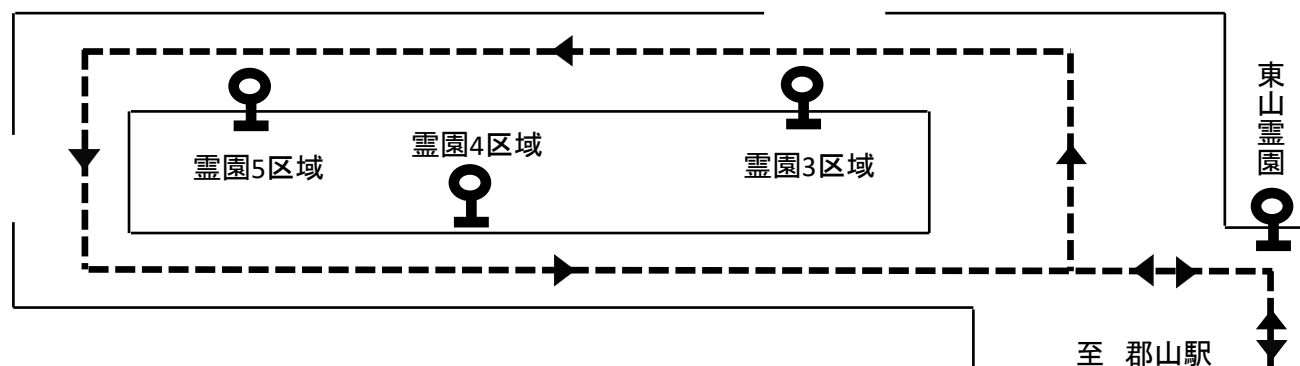

お知らせ

記

下記の通り、東山霊園臨時バスを運行致します。

《運行日》 2021年3月20日(土)

《乗り場》 郡山駅前②番乗り場

《運賃》 710円(東山霊園バス停) 760円(霊園区域内)

《時刻表》

東山霊園行き		郡山駅前行き	
郡山駅前発	東山霊園着	東山霊園発	郡山駅前着
7:40	8:18	7:02	7:35
9:00	9:33	9:00	9:38
10:00	10:38	10:10	10:43
11:10	11:48	11:00	11:38
14:15	14:48	12:30	13:08
18:05	18:38	15:42	16:15

※  のダイヤは臨時バスの時刻となります。

《略図》

※臨時バスにつきましては、霊園区域内一周フリー乗降できます。

お問い合わせ先: 福島交通(株)郡山支社 024-943-1651