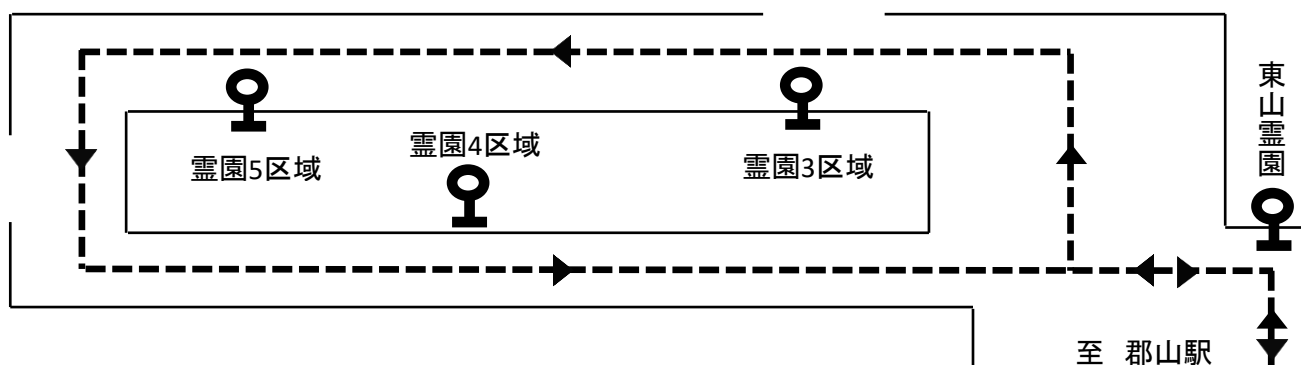

お知らせ

記

下記の通り、東山霊園臨時バスを運行致します。

《運行日》 2020年3月20日(金)

《乗り場》 郡山駅前②番乗り場

《運賃》 710円(東山霊園バス停) 760円(霊園区域内)

《時刻表》

東山霊園行き		郡山駅前行き	
郡山駅前発	東山霊園着	東山霊園発	郡山駅前着
7:40	8:18	7:02	7:35
9:00	9:33	9:00	9:38
10:00	10:38	10:10	10:43
11:10	11:48	11:00	11:38
11:50	12:28	12:30	13:08
14:15	14:48	13:10	13:48
18:05	18:38	15:42	16:15

※  のダイヤは臨時バスの時刻となります。

《略図》

※臨時バスにつきましては、霊園区域内一周フリー乗降できます。

お問い合わせ先: 福島交通(株)郡山支社 024-943-1651