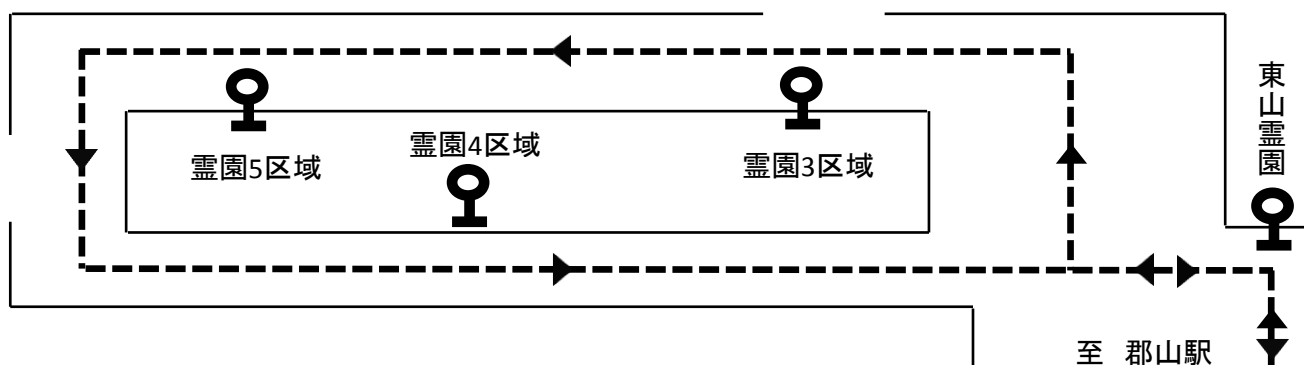

お知らせ

記

下記の通り、東山霊園臨時バスを運行致します。

《運行日》 2019年8月13日(火)

《乗り場》 郡山駅前②番乗り場

《運賃》 700円(東山霊園バス停) 750円(霊園区域内)

《時刻表》

東山霊園行き		郡山駅前行き	
郡山駅前発	東山霊園着	東山霊園発	郡山駅前着
7:40	8:18	7:02	7:35
9:00	9:33	9:00	9:38
10:00	10:38	10:10	10:43
11:10	11:48	11:00	11:38
11:50	12:28	12:30	13:08
14:15	14:48	13:10	13:48
18:05	18:38	15:42	16:15

※  のダイヤは臨時バスの時刻となります。

《略図》

※臨時バスにつきましては、霊園区域内一周フリー乗降できます。