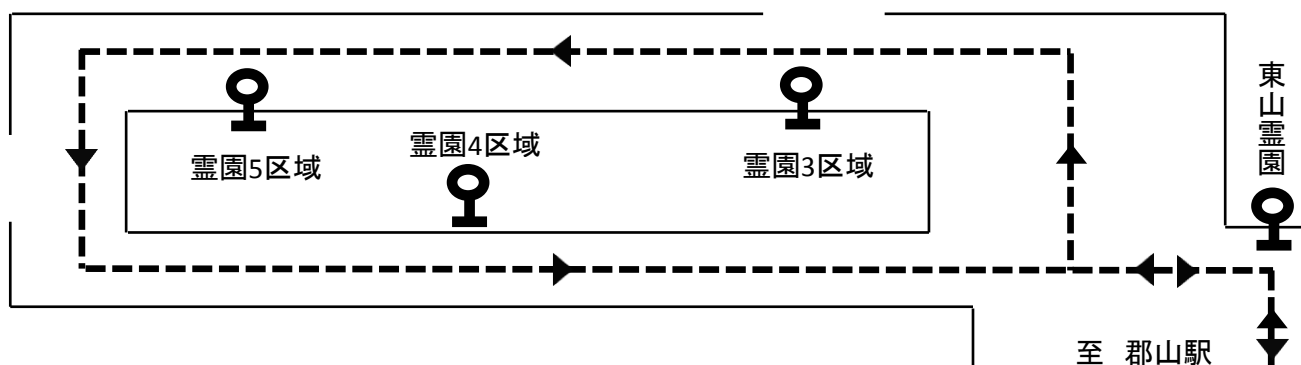

お知らせ

記

下記の通り、東山霊園臨時バスを運行致します。

《運行日》 8月13日(土)・14日(日)

《乗り場》 郡山駅前②番乗り場

《運賃》 700円(東山霊園バス停) 750円(霊園区域内)

《時刻表》

東山霊園行き		郡山駅前行き	
郡山駅前発	東山霊園着	東山霊園発	郡山駅前着
7:40	8:18	7:02	7:35
9:00	9:33	9:00	9:38
10:00	10:38	10:10	10:43
11:10	11:48	11:00	11:38
11:50	12:28	12:30	13:08
14:15	14:48	13:10	13:48
18:05	18:38	15:42	16:15

※  のダイヤは臨時バスの時刻となります。

《略図》

※臨時バスにつきましては、霊園区域内一周フリー乗降できます。