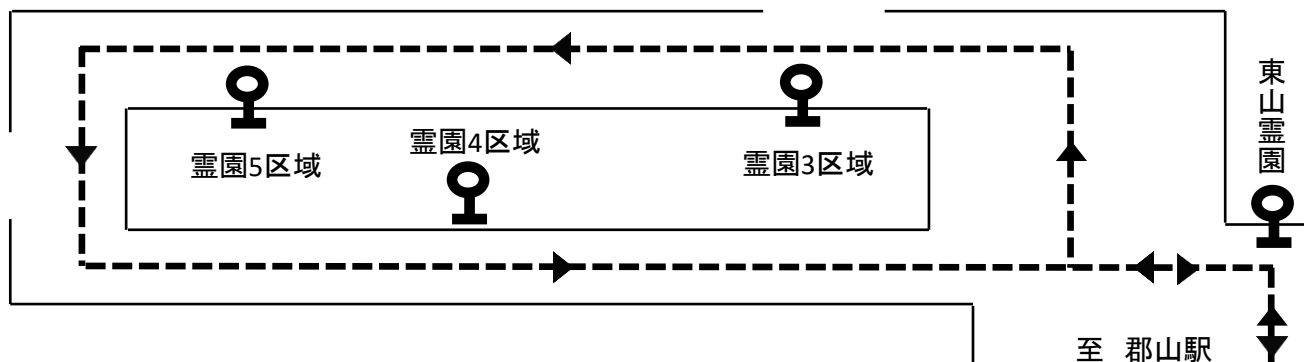

お知らせ

記

下記の通り、東山霊園臨時バスを運行致します。

《運行日》 2020年8月13日(木)

《乗り場》 郡山駅前②番乗り場

《運賃》 710円(東山霊園バス停) 760円(霊園区域内)

《時刻表》

東山霊園行き		郡山駅前行き	
郡山駅前発	東山霊園着	東山霊園発	郡山駅前着
7:40	8:18	7:02	7:35
9:00	9:33	9:00	9:38
10:00	10:38	10:10	10:43
11:10	11:48	11:00	11:38
11:50	12:28	12:30	13:08
14:15	14:48	13:10	13:48
18:05	18:38	15:42	16:15

※  のダイヤは臨時バスの時刻となります。

《略図》

※臨時バスにつきましては、霊園区域内一周フリー乗降できます。