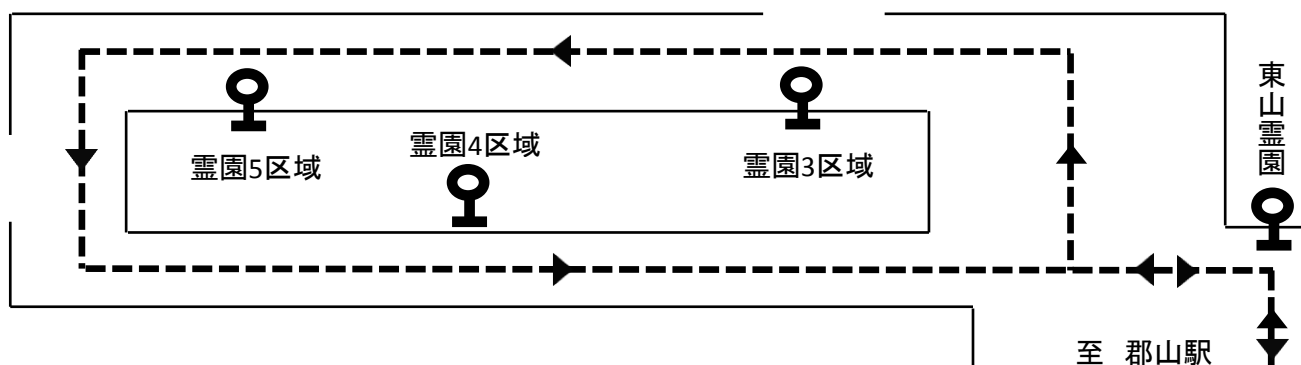

お知らせ

記

下記の通り、東山霊園臨時バスを運行致します。

《運行日》 平成29年8月13日(日)・14日(月)

《乗り場》 郡山駅前②番乗り場

《運賃》 700円(東山霊園バス停) 750円(霊園区域内)

《時刻表》

東山霊園行き		郡山駅前行き	
郡山駅前発	東山霊園着	東山霊園発	郡山駅前着
7:40	8:18	7:02	7:35
9:00	9:33	9:00	9:38
10:00	10:38	10:10	10:43
11:10	11:48	11:00	11:38
11:50	12:28	12:30	13:08
14:15	14:48	13:10	13:48
18:05	18:38	15:42	16:15

※  のダイヤは臨時バスの時刻となります。

《略図》

※臨時バスにつきましては、霊園区域内一周フリー乗降できます。