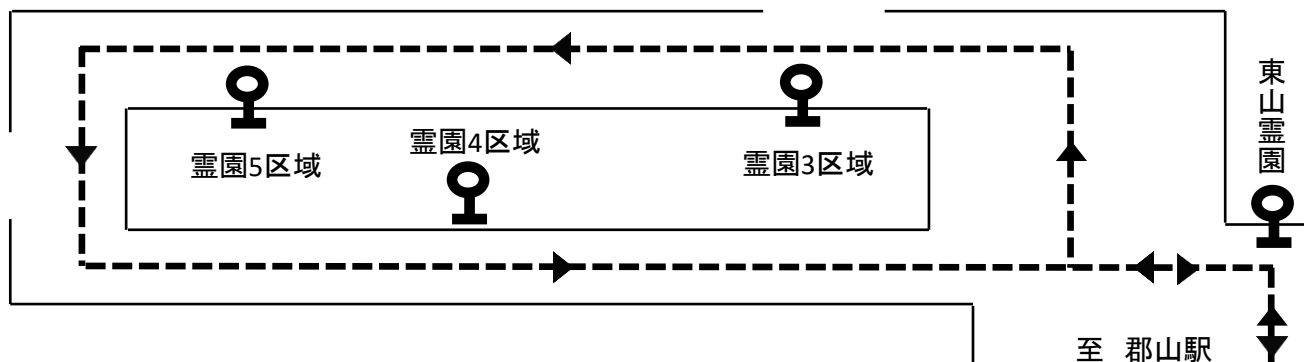

お知らせ

記

下記の通り、東山霊園臨時バスを運行致します。

《運行日》 2020年9月22日(火)

《乗り場》 郡山駅前②番乗り場

《運賃》 710円(東山霊園バス停) 760円(霊園区域内)

《時刻表》

東山霊園行き		郡山駅前行き	
郡山駅前発	東山霊園着	東山霊園発	郡山駅前着
7:40	8:18	7:02	7:35
9:00	9:33	9:00	9:38
10:00	10:38	10:10	10:43
11:10	11:48	11:00	11:38
11:50	12:28	12:30	13:08
14:15	14:48	13:10	13:48
18:05	18:38	15:42	16:15

※  のダイヤは臨時バスの時刻となります。

《略図》

※臨時バスにつきましては、霊園区域内一周フリー乗降できます。