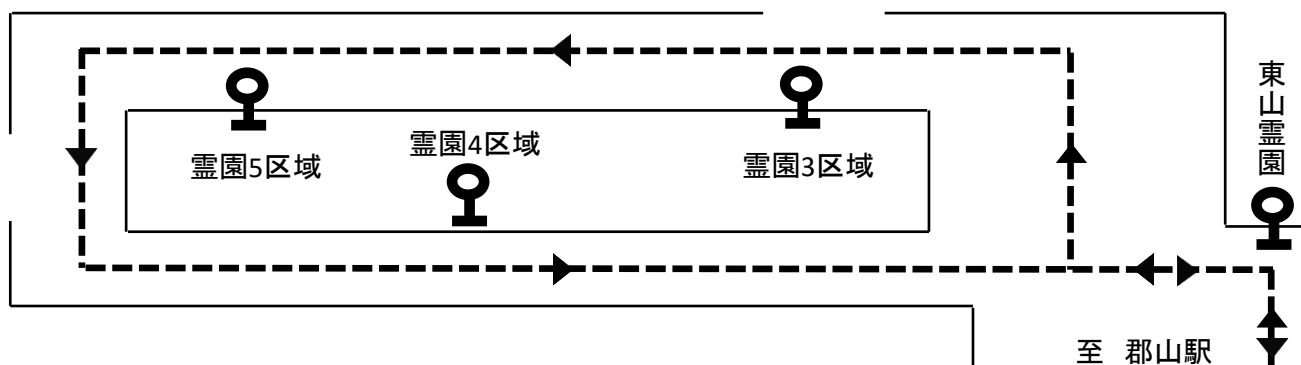

お知らせ

記

下記の通り、東山霊園臨時バスを運行致します。

《運行日》 2021年9月23日(木)

《乗り場》 郡山駅前②番乗り場

《運賃》 710円(東山霊園バス停) 760円(霊園区域内)

《時刻表》

東山霊園行き				郡山駅前行き			
郡山駅前	7:40	10:00	11:10	東山霊園	9:00	11:00	12:30
うすい入口	7:42	10:02	11:12	守山大町	9:09	11:09	12:39
栄町	7:45	10:05	11:15	金屋	9:14	11:14	12:44
凶景二丁目	7:48	10:08	11:18	金屋入口	9:20	11:20	12:50
金屋入口	7:53	10:13	11:23	凶景二丁目	9:24	11:24	12:54
金屋	7:59	10:19	11:29	栄町	9:28	11:28	12:58
守山大町	8:04	10:24	11:34	うすい入口	9:31	11:31	13:01
東山霊園	8:18	10:38	11:48	郡山駅前	9:38	11:38	13:08

《略図》

※臨時バスにつきましては、霊園区域内一周フリー乗降できます。

お問い合わせ先: 福島交通(株)郡山支社 024-943-1651