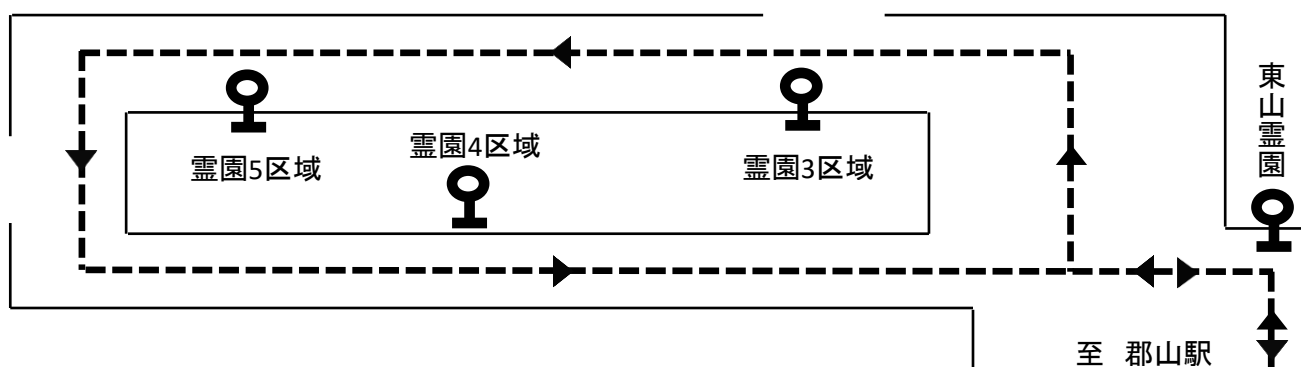

お知らせ

記

下記の通り、東山霊園臨時バスを運行致します。

《運行日》 2022年9月23日(金)

《乗り場》 郡山駅前②番乗り場

《運賃》 700円(東山霊園バス停) 740円(霊園区域内)

《時刻表》

東山霊園行き				郡山駅前行き			
郡山駅前	7:40	10:00	11:10	東山霊園	9:00	11:00	12:30
本町一丁目東	7:42	10:02	11:12	守山大町	9:08	11:08	12:38
旧道栄町	7:45	10:05	11:15	金屋	9:13	11:13	12:43
小原田一丁目	7:47	10:07	11:17	小原田五丁目	9:19	11:19	12:49
小原田五丁目	7:50	10:10	11:20	小原田一丁目	9:21	11:21	12:51
金屋	7:57	10:17	11:27	旧道栄町	9:22	11:22	12:52
守山大町	8:02	10:22	11:32	本町一丁目東	9:25	11:25	12:55
東山霊園	8:15	10:35	11:45	郡山駅前	9:35	11:35	13:05

《略図》

※臨時バスにつきましては、霊園区域内一周フリー乗降できます。

お問い合わせ先: 福島交通(株)郡山支社 024-943-1651

臨時バス運行経路