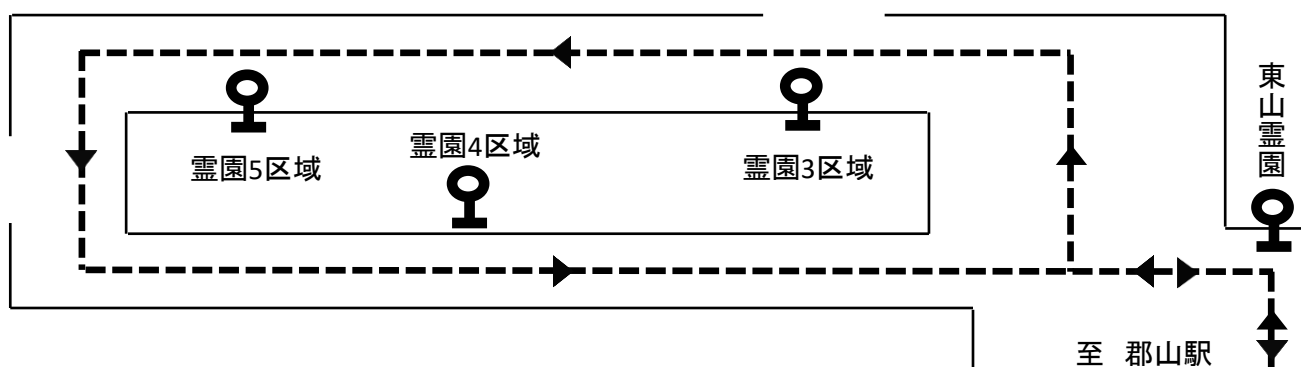

お知らせ

記

下記の通り、東山霊園臨時バスを運行致します。

《運行日》 2022年3月21日(月)

《乗り場》 郡山駅前②番乗り場

《運賃》 710円(東山霊園バス停) 760円(霊園区域内)

《時刻表》

東山霊園行き				郡山駅前行き			
郡山駅前	7:40	10:00	11:10	東山霊園	9:00	11:00	12:30
うすい入口	7:42	10:02	11:12	守山大町	9:09	11:09	12:39
栄町	7:45	10:05	11:15	金屋	9:14	11:14	12:44
図景二丁目	7:48	10:08	11:18	金屋入口	9:20	11:20	12:50
金屋入口	7:53	10:13	11:23	図景二丁目	9:24	11:24	12:54
金屋	7:59	10:19	11:29	栄町	9:28	11:28	12:58
守山大町	8:04	10:24	11:34	うすい入口	9:31	11:31	13:01
東山霊園	8:18	10:38	11:48	郡山駅前	9:38	11:38	13:08

《略図》

※臨時バスにつきましては、霊園区域内一周フリー乗降できます。

お問い合わせ先: 福島交通(株)郡山支社 024-943-1651