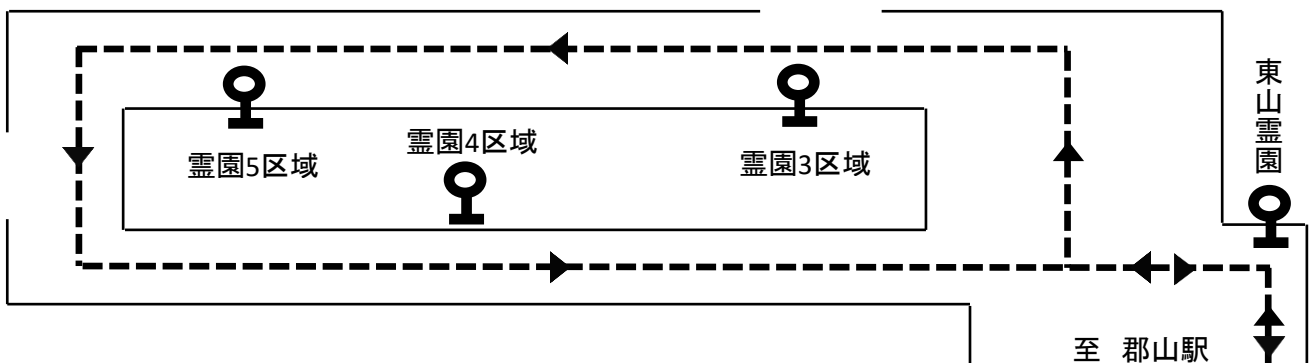

お知らせ

記

下記の通り、東山霊園臨時バスを運行致します。

《運行日》 2021年8月14日(土)

《乗り場》 郡山駅前②番乗り場

《運賃》 710円(東山霊園バス停) 760円(霊園区域内)

《時刻表》

東山霊園行き		郡山駅前行き	
郡山駅前発	東山霊園着	東山霊園発	郡山駅前着
7:40	8:18	9:00	9:38
10:00	10:38	11:00	11:38
11:10	11:48	12:30	13:08

《略図》

※臨時バスにつきましては、霊園区域内一周フリー乗降できます。

お問い合わせ先: 福島交通(株)郡山支社 024-943-1651

臨時バス運行経路