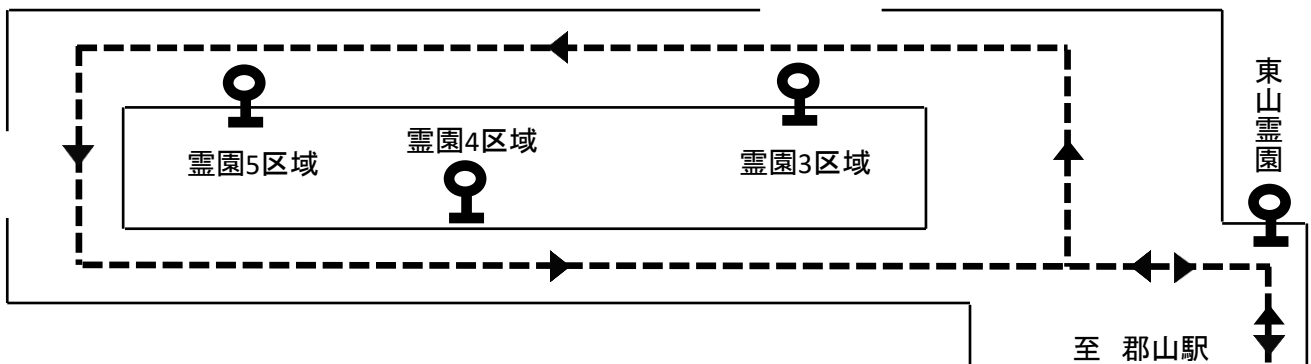

お知らせ

記

下記の通り、東山霊園臨時バスを運行致します。

《運行日》 2023年8月13日(日)

《乗り場》 郡山駅前②番乗り場

《運賃》 700円(東山霊園バス停) 740円(霊園区域内)

《時刻表》

東山霊園行き				郡山駅前行き			
郡山駅前	7:40	10:00	11:05	東山霊園	9:00	11:00	12:30
本町一丁目東	7:42	10:02	11:07	守山大町	9:08	11:08	12:38
旧道栄町	7:45	10:05	11:10	金屋	9:13	11:13	12:43
小原田一丁目	7:47	10:07	11:12	小原田五丁目	9:19	11:19	12:49
小原田五丁目	7:50	10:10	11:15	小原田一丁目	9:21	11:21	12:51
金屋	7:57	10:17	11:22	旧道栄町	9:22	11:22	12:52
守山大町	8:02	10:22	11:27	本町一丁目東	9:25	11:25	12:55
東山霊園	8:15	10:35	11:40	郡山駅前	9:35	11:35	13:05

《略図》

※臨時バスにつきましては、霊園区域内一周フリー乗降できます。

お問い合わせ先: 福島交通(株)郡山支社 024-943-1651

臨時バス運行経路