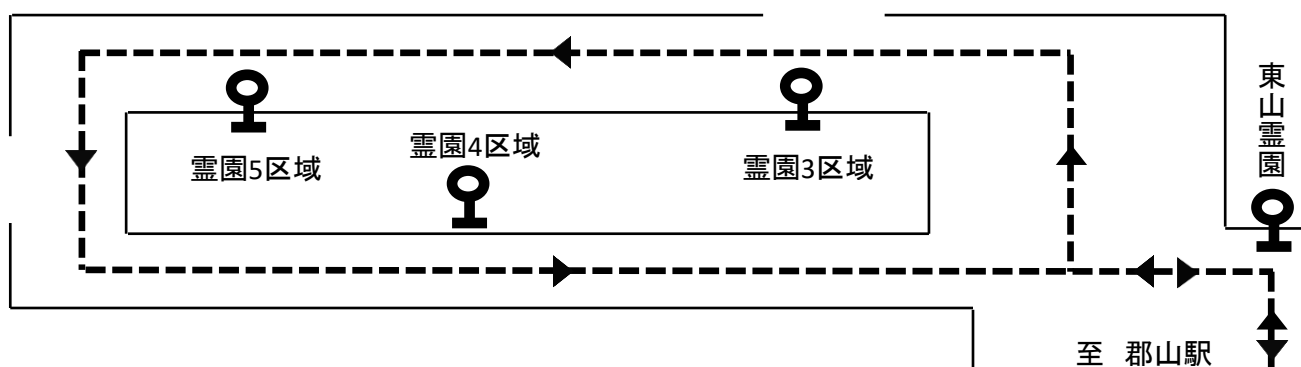

お知らせ

記

下記の通り、東山霊園臨時バスを運行致します。

《運行日》 2022年8月13日(土)

《乗り場》 郡山駅前②番乗り場

《運賃》 700円(東山霊園バス停) 740円(霊園区域内)

《時刻表》

東山霊園行き				郡山駅前行き			
郡山駅前	7:40	10:00	11:10	東山霊園	9:00	11:00	12:30
本町一丁目東	7:42	10:02	11:12	守山大町	9:08	11:08	12:38
旧道栄町	7:45	10:05	11:15	金屋	9:13	11:13	12:43
小原田一丁目	7:47	10:07	11:17	小原田五丁目	9:19	11:19	12:49
小原田五丁目	7:50	10:10	11:20	小原田一丁目	9:21	11:21	12:51
金屋	7:57	10:17	11:27	旧道栄町	9:22	11:22	12:52
守山大町	8:02	10:22	11:32	本町一丁目東	9:25	11:25	12:55
東山霊園	8:15	10:35	11:45	郡山駅前	9:35	11:35	13:05

《略図》

※臨時バスにつきましては、霊園区域内一周フリー乗降できます。

お問い合わせ先: 福島交通(株)郡山支社 024-943-1651