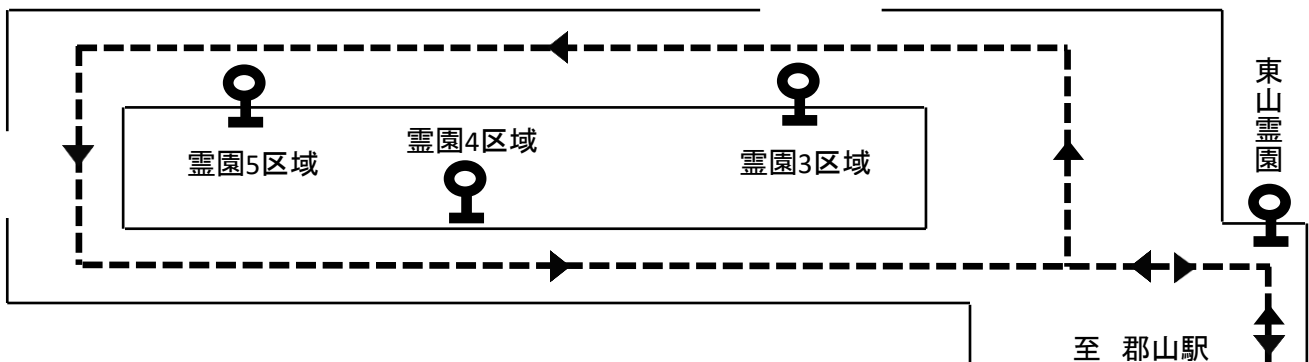

お知らせ

記

下記の通り、東山霊園臨時バスを運行致します。

《運行日》 2023年3月21日(火)

《乗り場》 郡山駅前②番乗り場

《運賃》 700円(東山霊園バス停) 740円(霊園区域内)

《時刻表》

東山霊園行き				郡山駅前行き			
郡山駅前	7:40	10:00	11:10	東山霊園	9:00	11:00	12:30
本町一丁目東	7:42	10:02	11:12	守山大町	9:08	11:08	12:38
旧道栄町	7:45	10:05	11:15	金屋	9:13	11:13	12:43
小原田一丁目	7:47	10:07	11:17	小原田五丁目	9:19	11:19	12:49
小原田五丁目	7:50	10:10	11:20	小原田一丁目	9:21	11:21	12:51
金屋	7:57	10:17	11:27	旧道栄町	9:22	11:22	12:52
守山大町	8:02	10:22	11:32	本町一丁目東	9:25	11:25	12:55
東山霊園	8:15	10:35	11:45	郡山駅前	9:35	11:35	13:05

《略図》

※臨時バスにつきましては、霊園区域内一周フリー乗降できます。

お問い合わせ先: 福島交通(株)郡山支社 024-943-1651

臨時バス運行経路