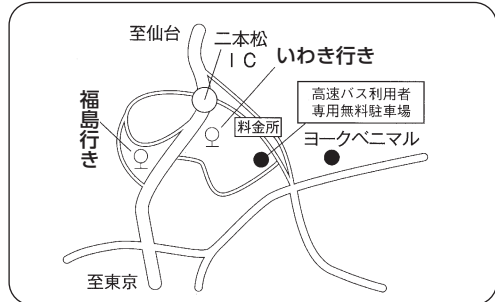

●福島市内停留所ご案内

●小野インター停留所ご案内

●二本松 BS 停留所ご案内

●いわき好間・中央インター停留所ご案内

※中央インター乗車停留所・第1、第2駐車場は当面の間使用できません。

●好間一小停留所ご案内

●いわき駅停留所ご案内

●平競輪場前・上荒川停留所ご案内