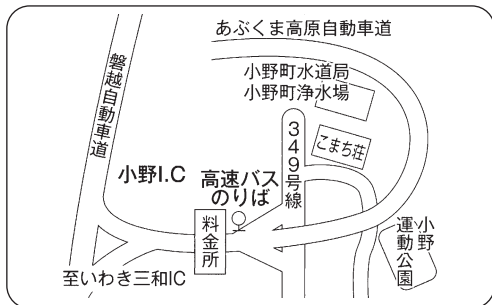

●福島市内停留所ご案内

●小野インター停留所ご案内

●二本松 BS 停留所ご案内

●いわき好間・中央インター停留所ご案内

※中央インター乗車停留所・第1、第2駐車場は当面の間使用できません。

●好間一小停留所ご案内

●いわき駅停留所ご案内

●平競輪場前・上荒川停留所ご案内