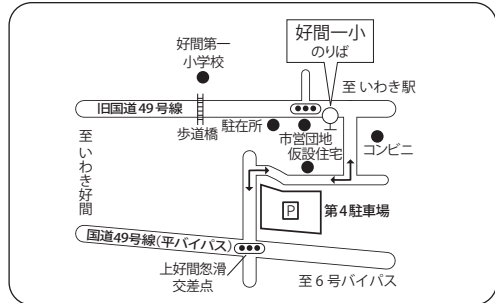

●福島市内停留所ご案内

●小野インター停留所ご案内

●二本松 BS 停留所ご案内

●いわき好間・中央インター停留所ご案内

※中央インター乗車停留所・第1、第2駐車場は当面の間使用できません。

●好間一小停留所ご案内

●いわき駅停留所ご案内

●平競輪場前・上荒川停留所ご案内

●温泉神社停留所ご案内

●ハワイアンズ停留所ご案内

高速バス時刻表 平成30年11月1日改正

※平成30年6月15日より、一部ダイヤを小名浜まで延伸しました。
 ※平成30年11月1日より、時刻改正を行いました。

運行に関する
お問い合わせ

・福島交通 福島支社 TEL 024(535)4102
 ・新常磐交通 いわき中央営業所 TEL 0246(46)0200

●支所入口停留所（降車専用）のご案内

●小名浜停留所のご案内