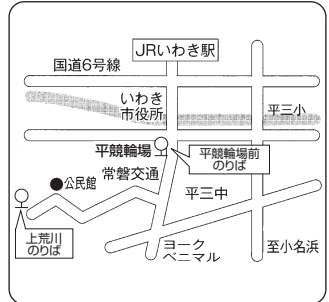

●福島市内停留所ご案内

●小野インター停留所ご案内

●二本松 BS 停留所ご案内

●いわき好間・中央インター停留所ご案内

※中央インター乗車停留所・第1、第2駐車場は当面の間使用できません。

●好間一小停留所ご案内

●いわき駅停留所ご案内

●平競輪場前・上荒川停留所ご案内