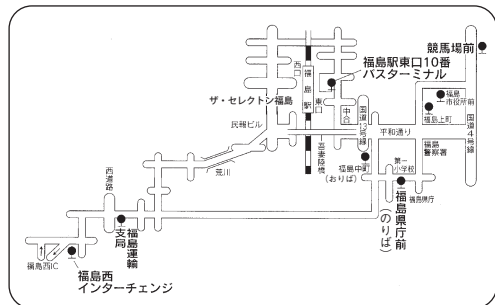

●福島市内停留所ご案内

●小野インター停留所ご案内

●二本松 BS 停留所ご案内

●いわき好間・中央インター停留所ご案内

※中央インター乗車停留所・第1、第2駐車場は当面の間使用できません。

●好間一小停留所ご案内

●いわき駅停留所ご案内

●平競輪場前・上荒川停留所ご案内