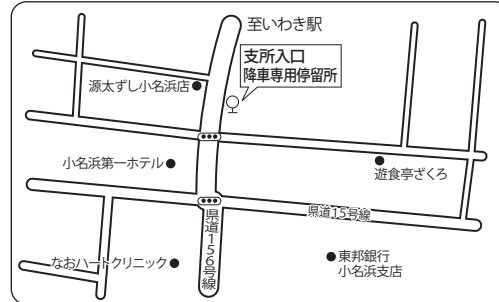

●福島市内停留所ご案内

●小野インター停留所ご案内

●二本松 BS 停留所ご案内

●いわき好間・中央インター停留所ご案内

※中央インター乗車停留所・第1、第2駐車場は当面の間使用できません。

●好間一小停留所ご案内

●いわき駅停留所ご案内

●平競輪場前・上荒川停留所ご案内

●温泉神社停留所ご案内

●ハワイアンズ停留所ご案内

高速バス時刻表 平成30年11月1日改正

※平成30年6月15日より、一部ダイヤを小名浜まで延伸しました。
 ※平成30年11月1日より、時刻改正を行いました。

運行に関する
お問い合わせ

・福島交通 福島支社 TEL 024(535)4102
 ・新常磐交通 いわき中央営業所 TEL 0246(46)0200

●支所入口停留所（降車専用）のご案内

●小名浜停留所のご案内