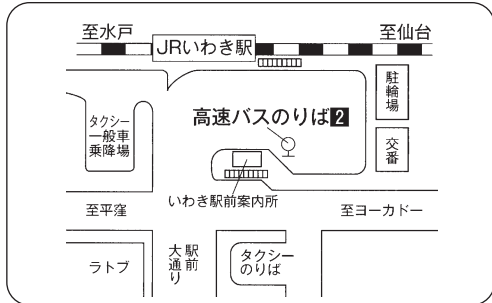

●福島市内停留所ご案内

●小野インター停留所ご案内

●二本松 BS 停留所ご案内

●いわき好間・中央インター停留所ご案内

※中央インター乗車停留所・第1、第2駐車場は当面の間使用できません。

●好間一小停留所ご案内

●いわき駅停留所ご案内

●平競輪場前・上荒川停留所ご案内