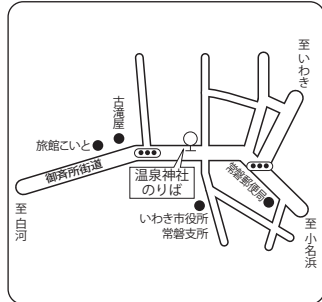

●温泉神社停留所ご案内