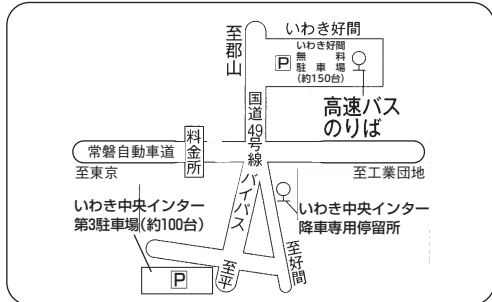

●福島市内停留所ご案内

●小野インター停留所ご案内

●二本松 BS 停留所ご案内

●いわき好間・中央インター停留所ご案内

※中央インター乗車停留所・第1、第2駐車場は当面の間使用できません。

●好間一小停留所ご案内

●いわき駅停留所ご案内

●平競輪場前・上荒川停留所ご案内