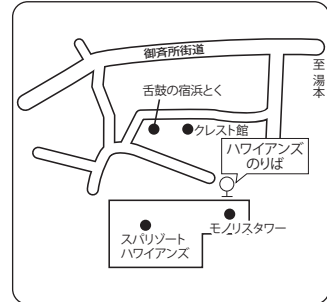

●ハワイアンズ停留所ご案内