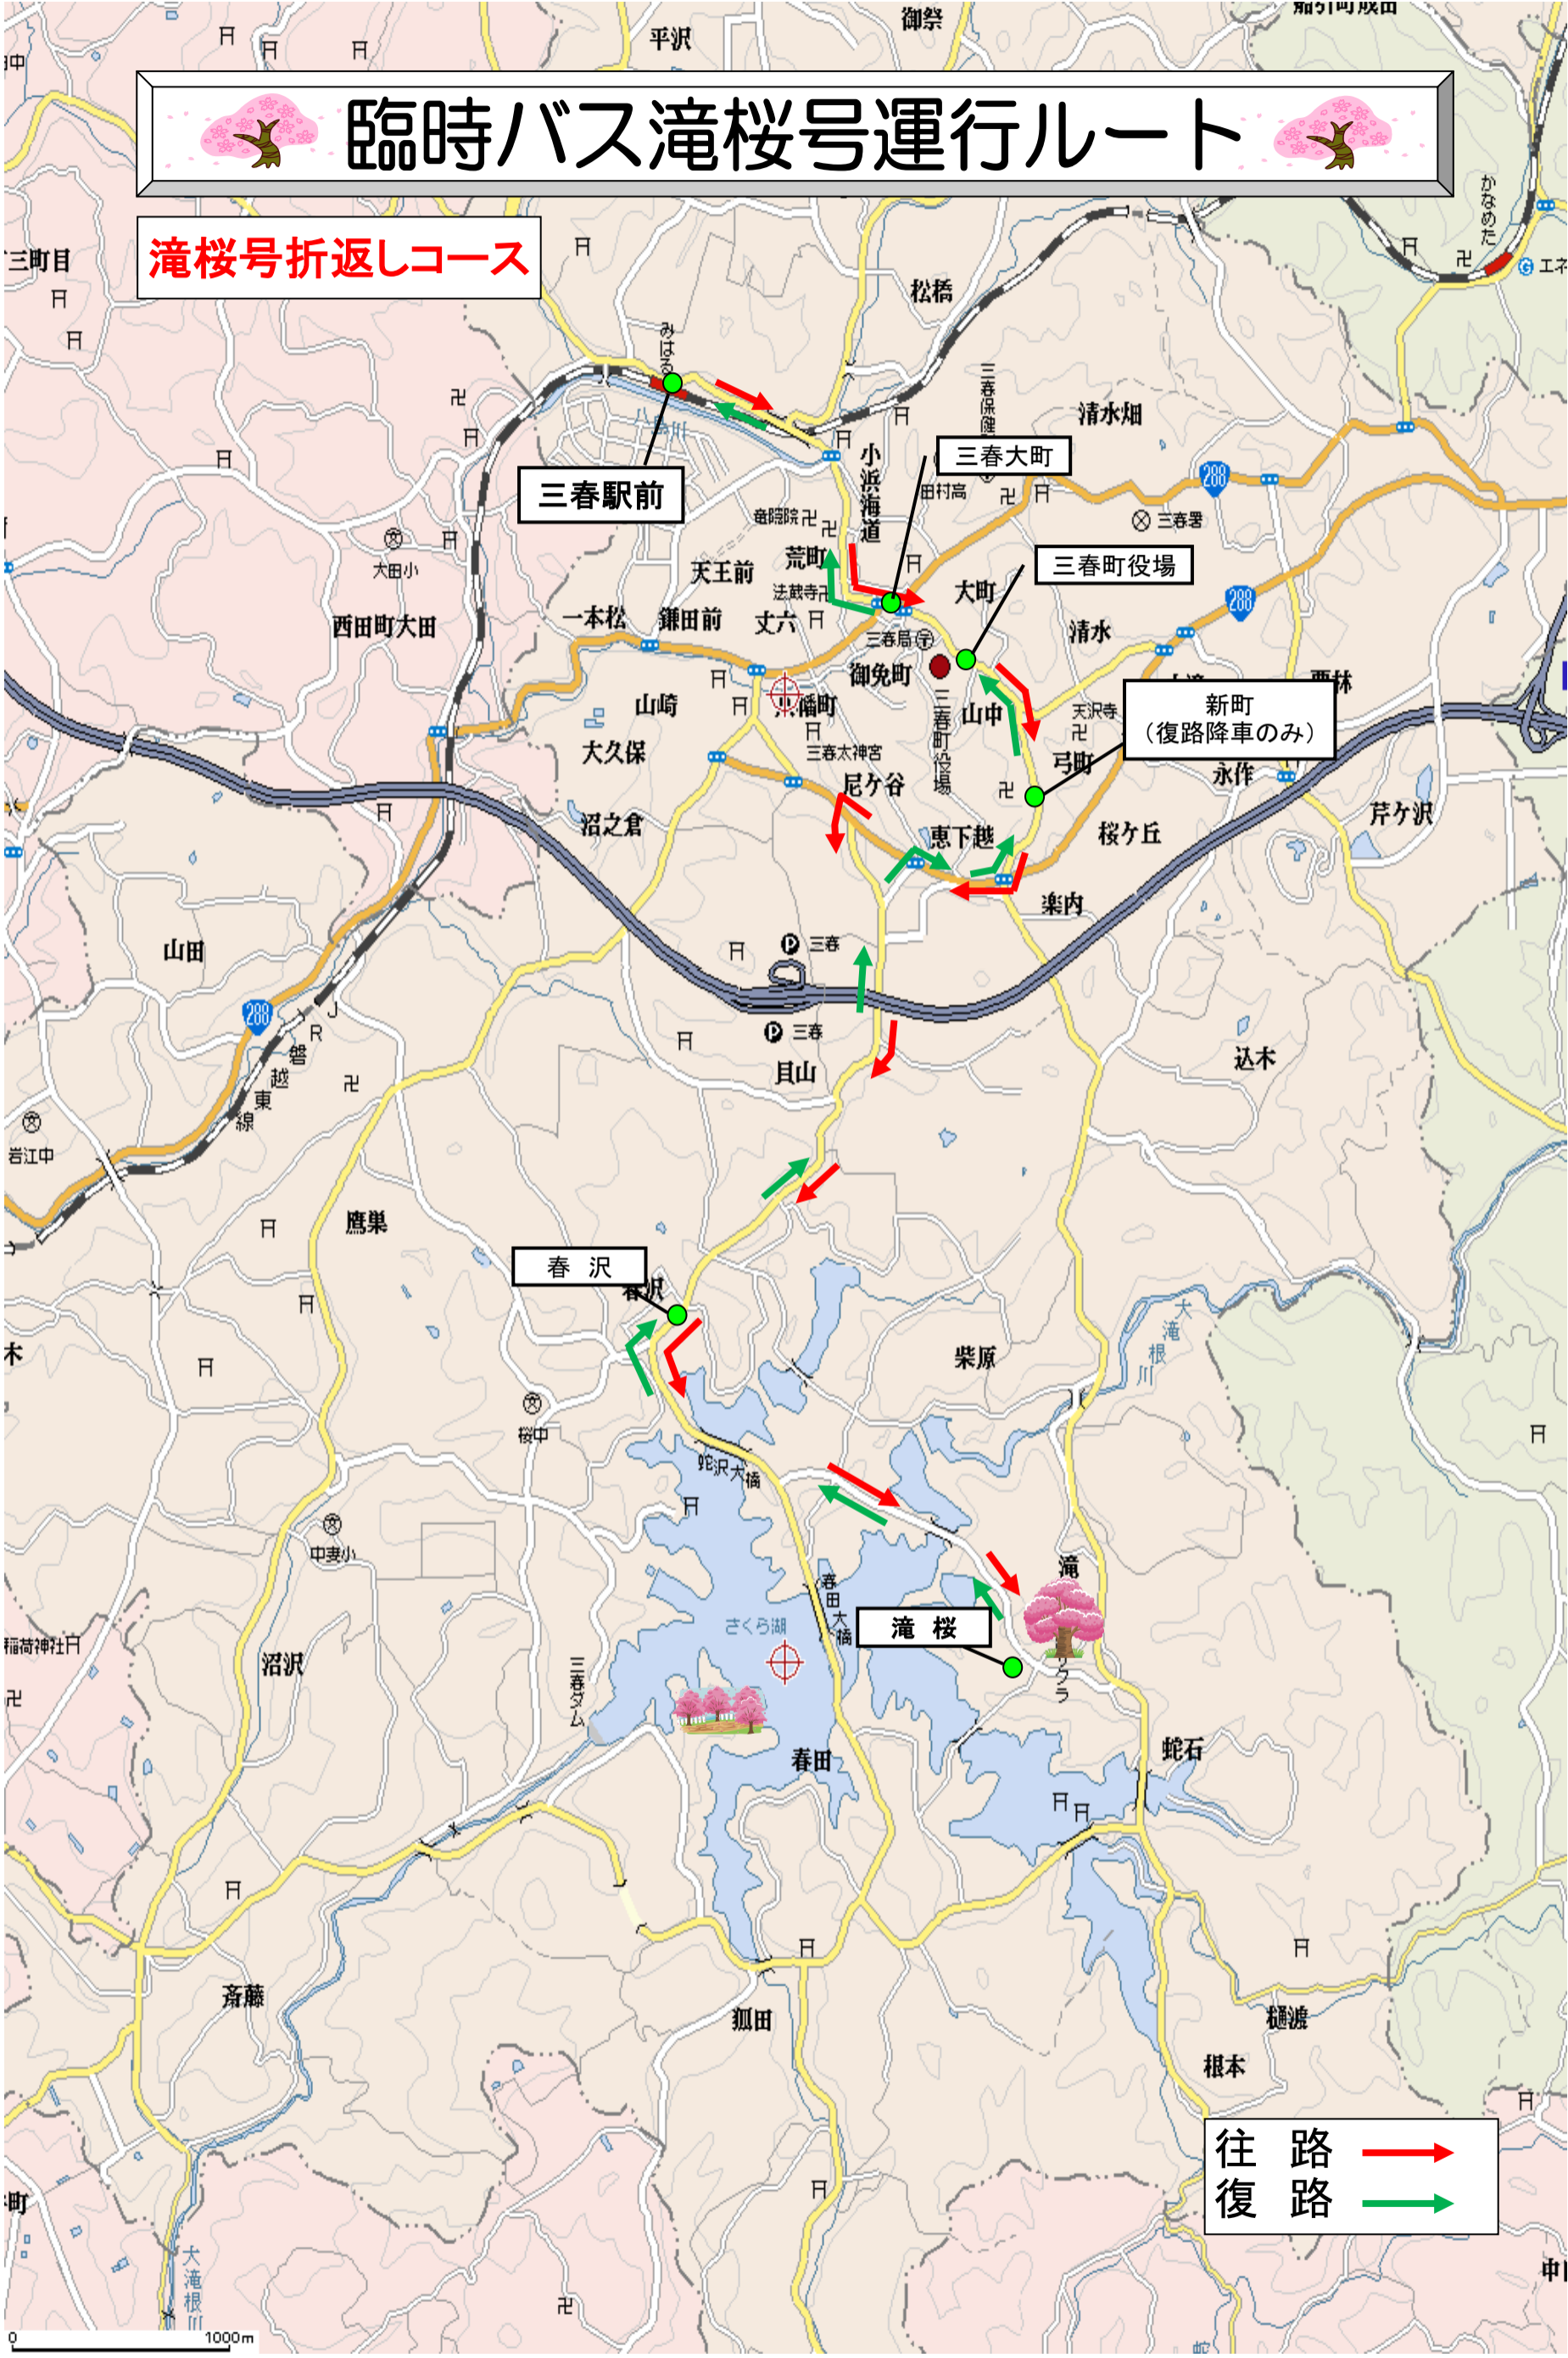

臨時バス滝桜号運行ルート

滝桜号折返しコース

往路 → (Red Arrow)
復路 → (Green Arrow)