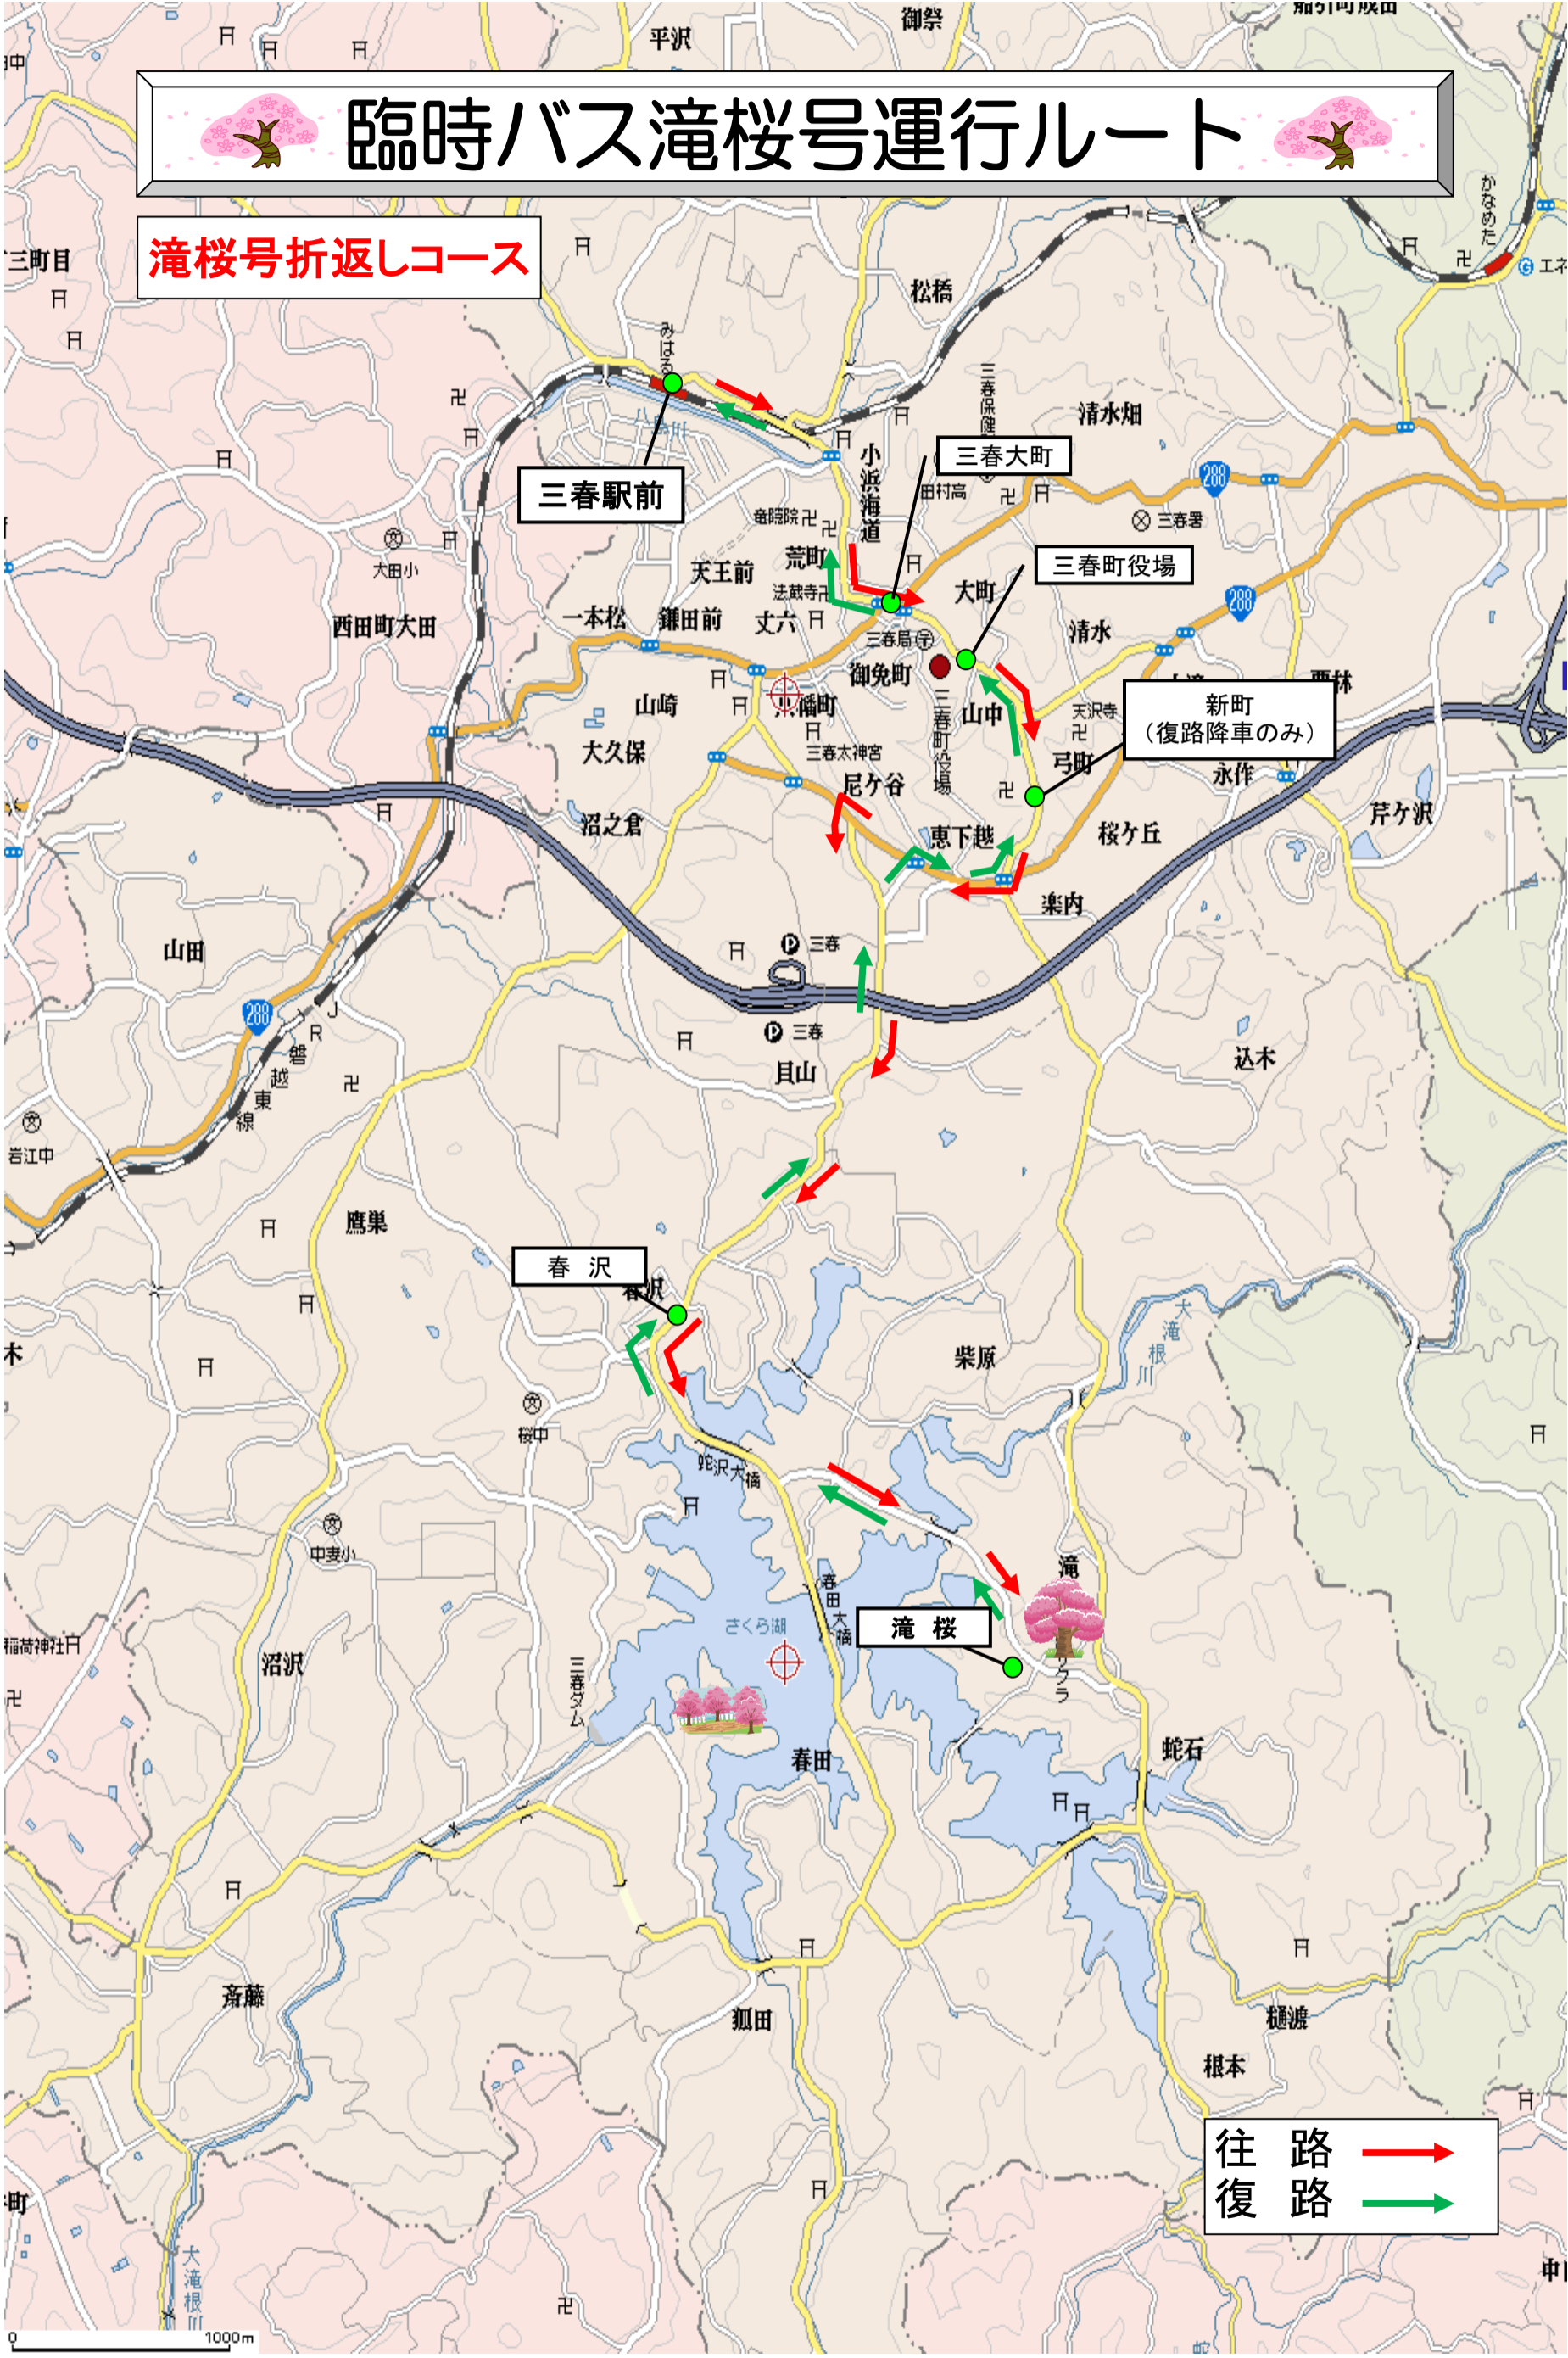

# 臨時バス滝桜号運行ルート

滝桜号折返しコース

往路 → (Red arrow)  
復路 → (Green arrow)