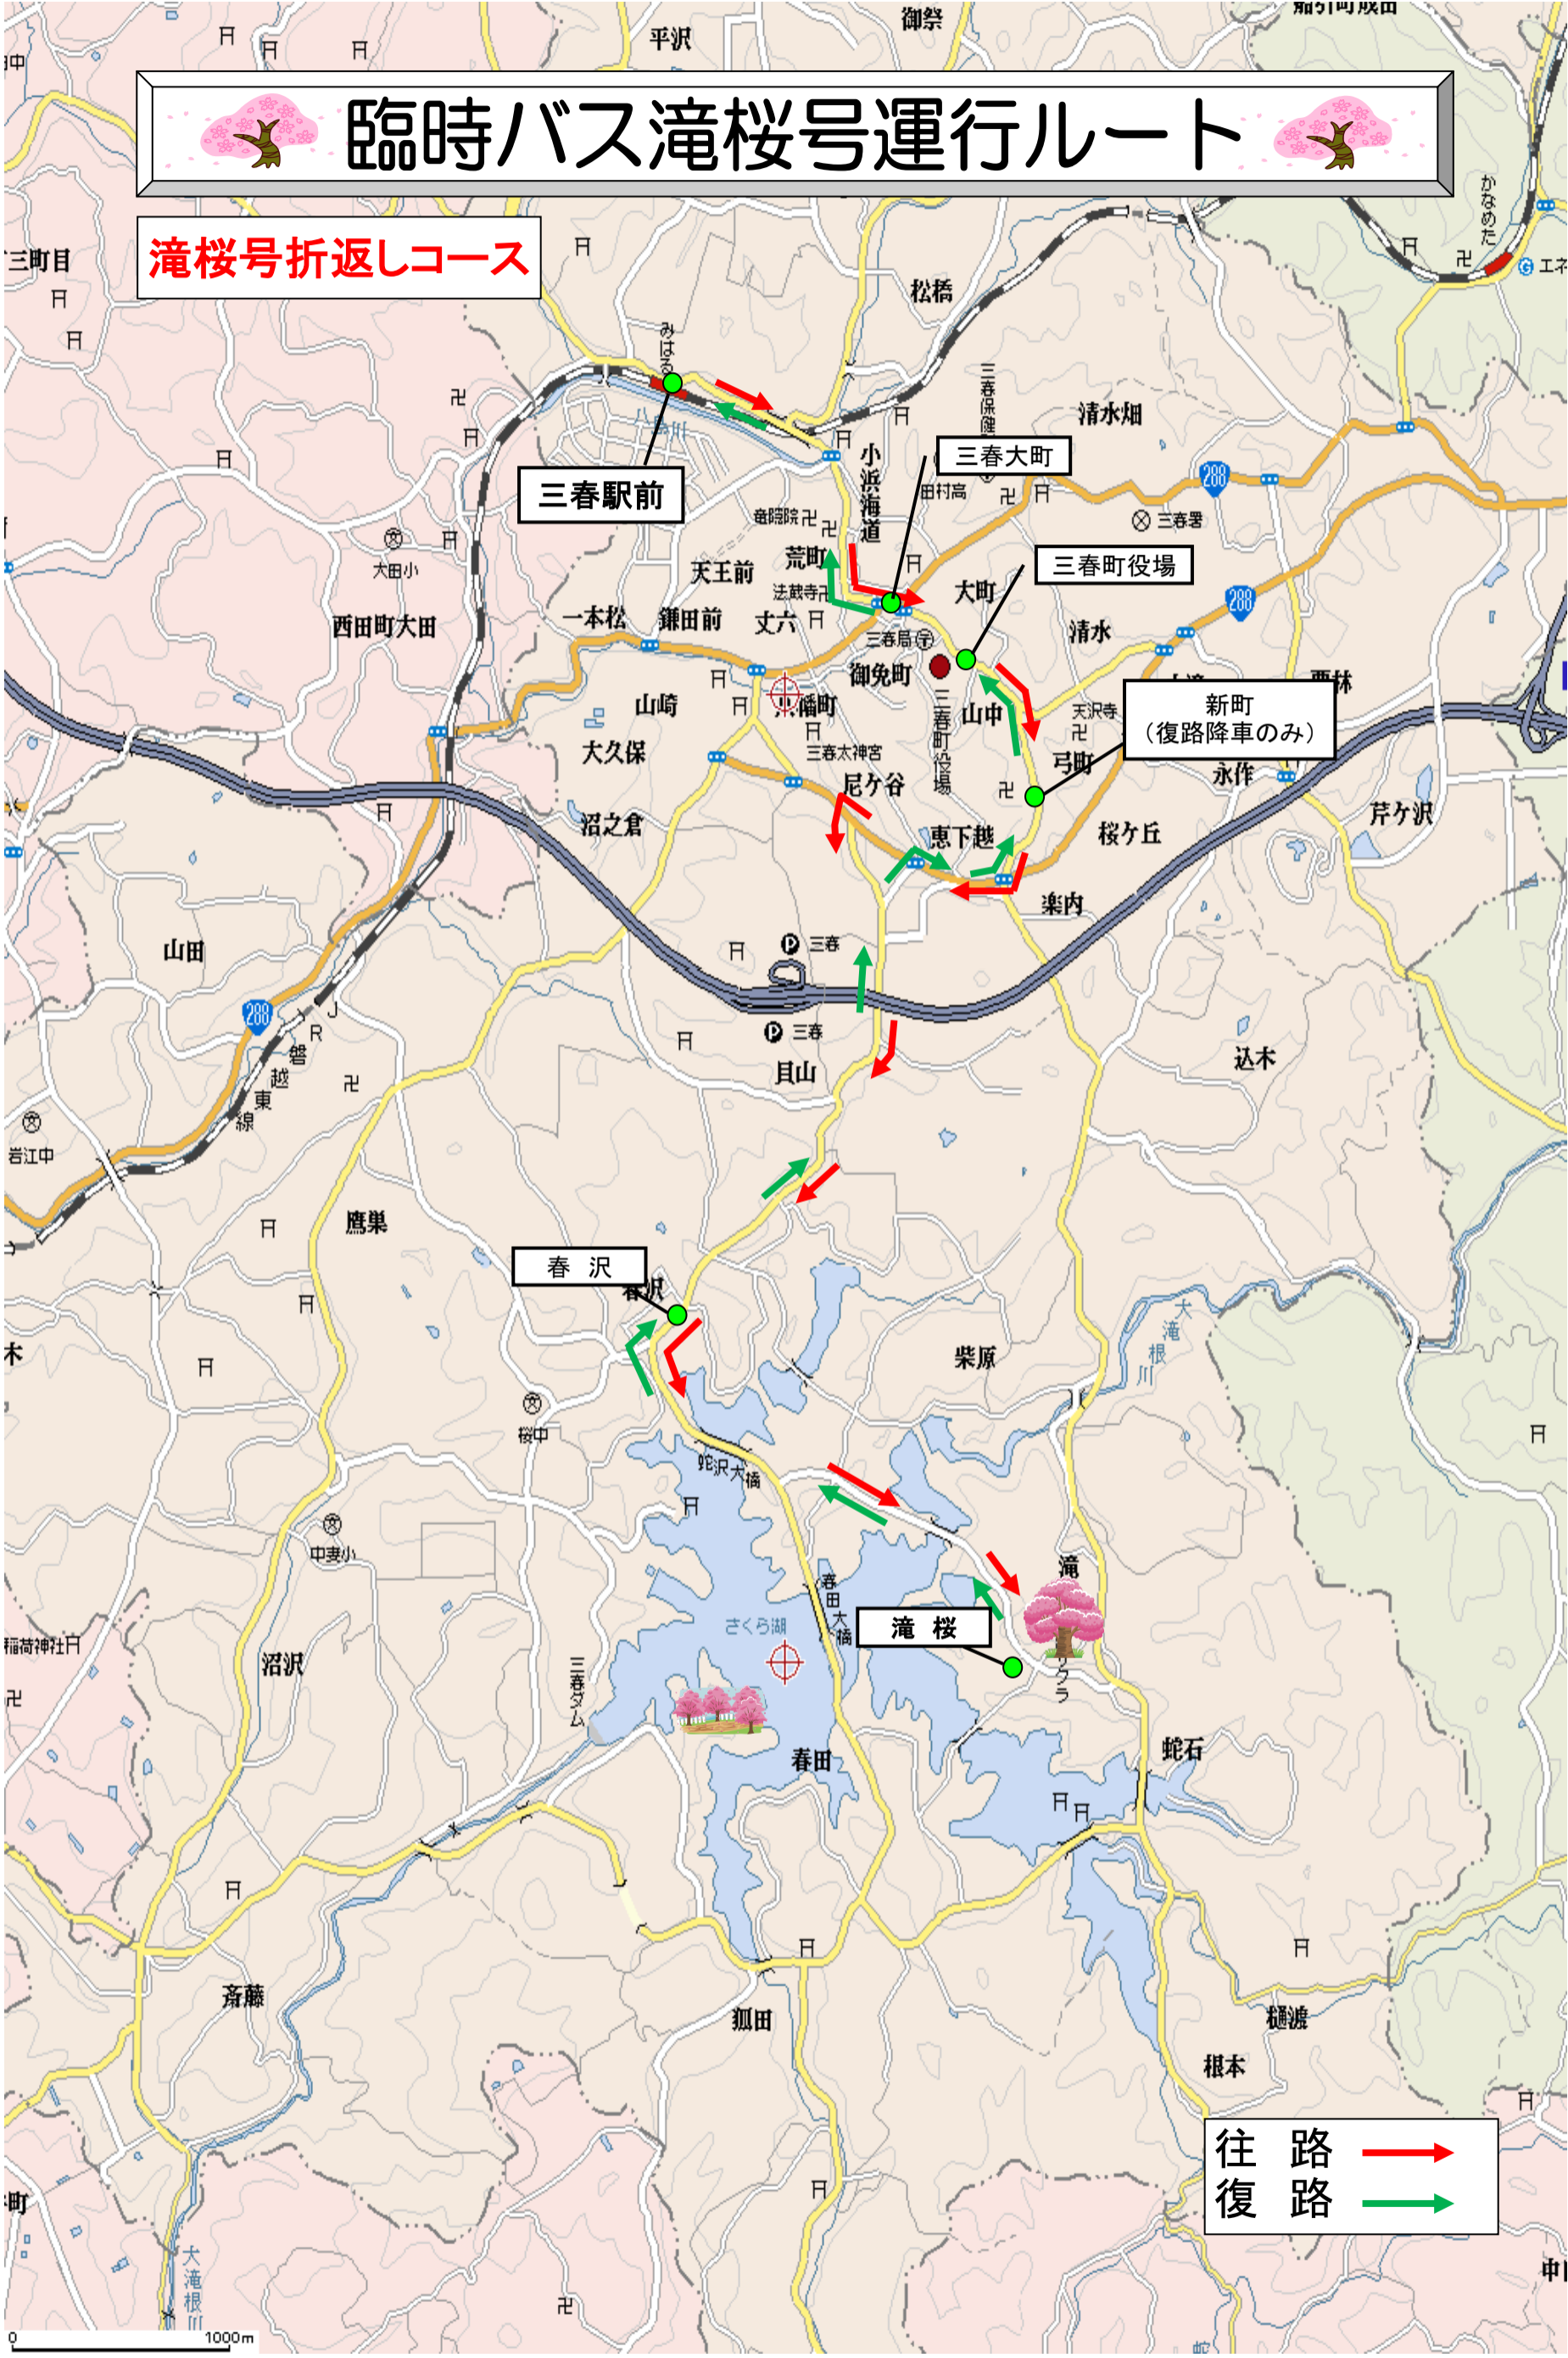

臨時バス滝桜号運行ルート

滝桜号折返しコース

往路 → (Red arrow)
復路 → (Green arrow)