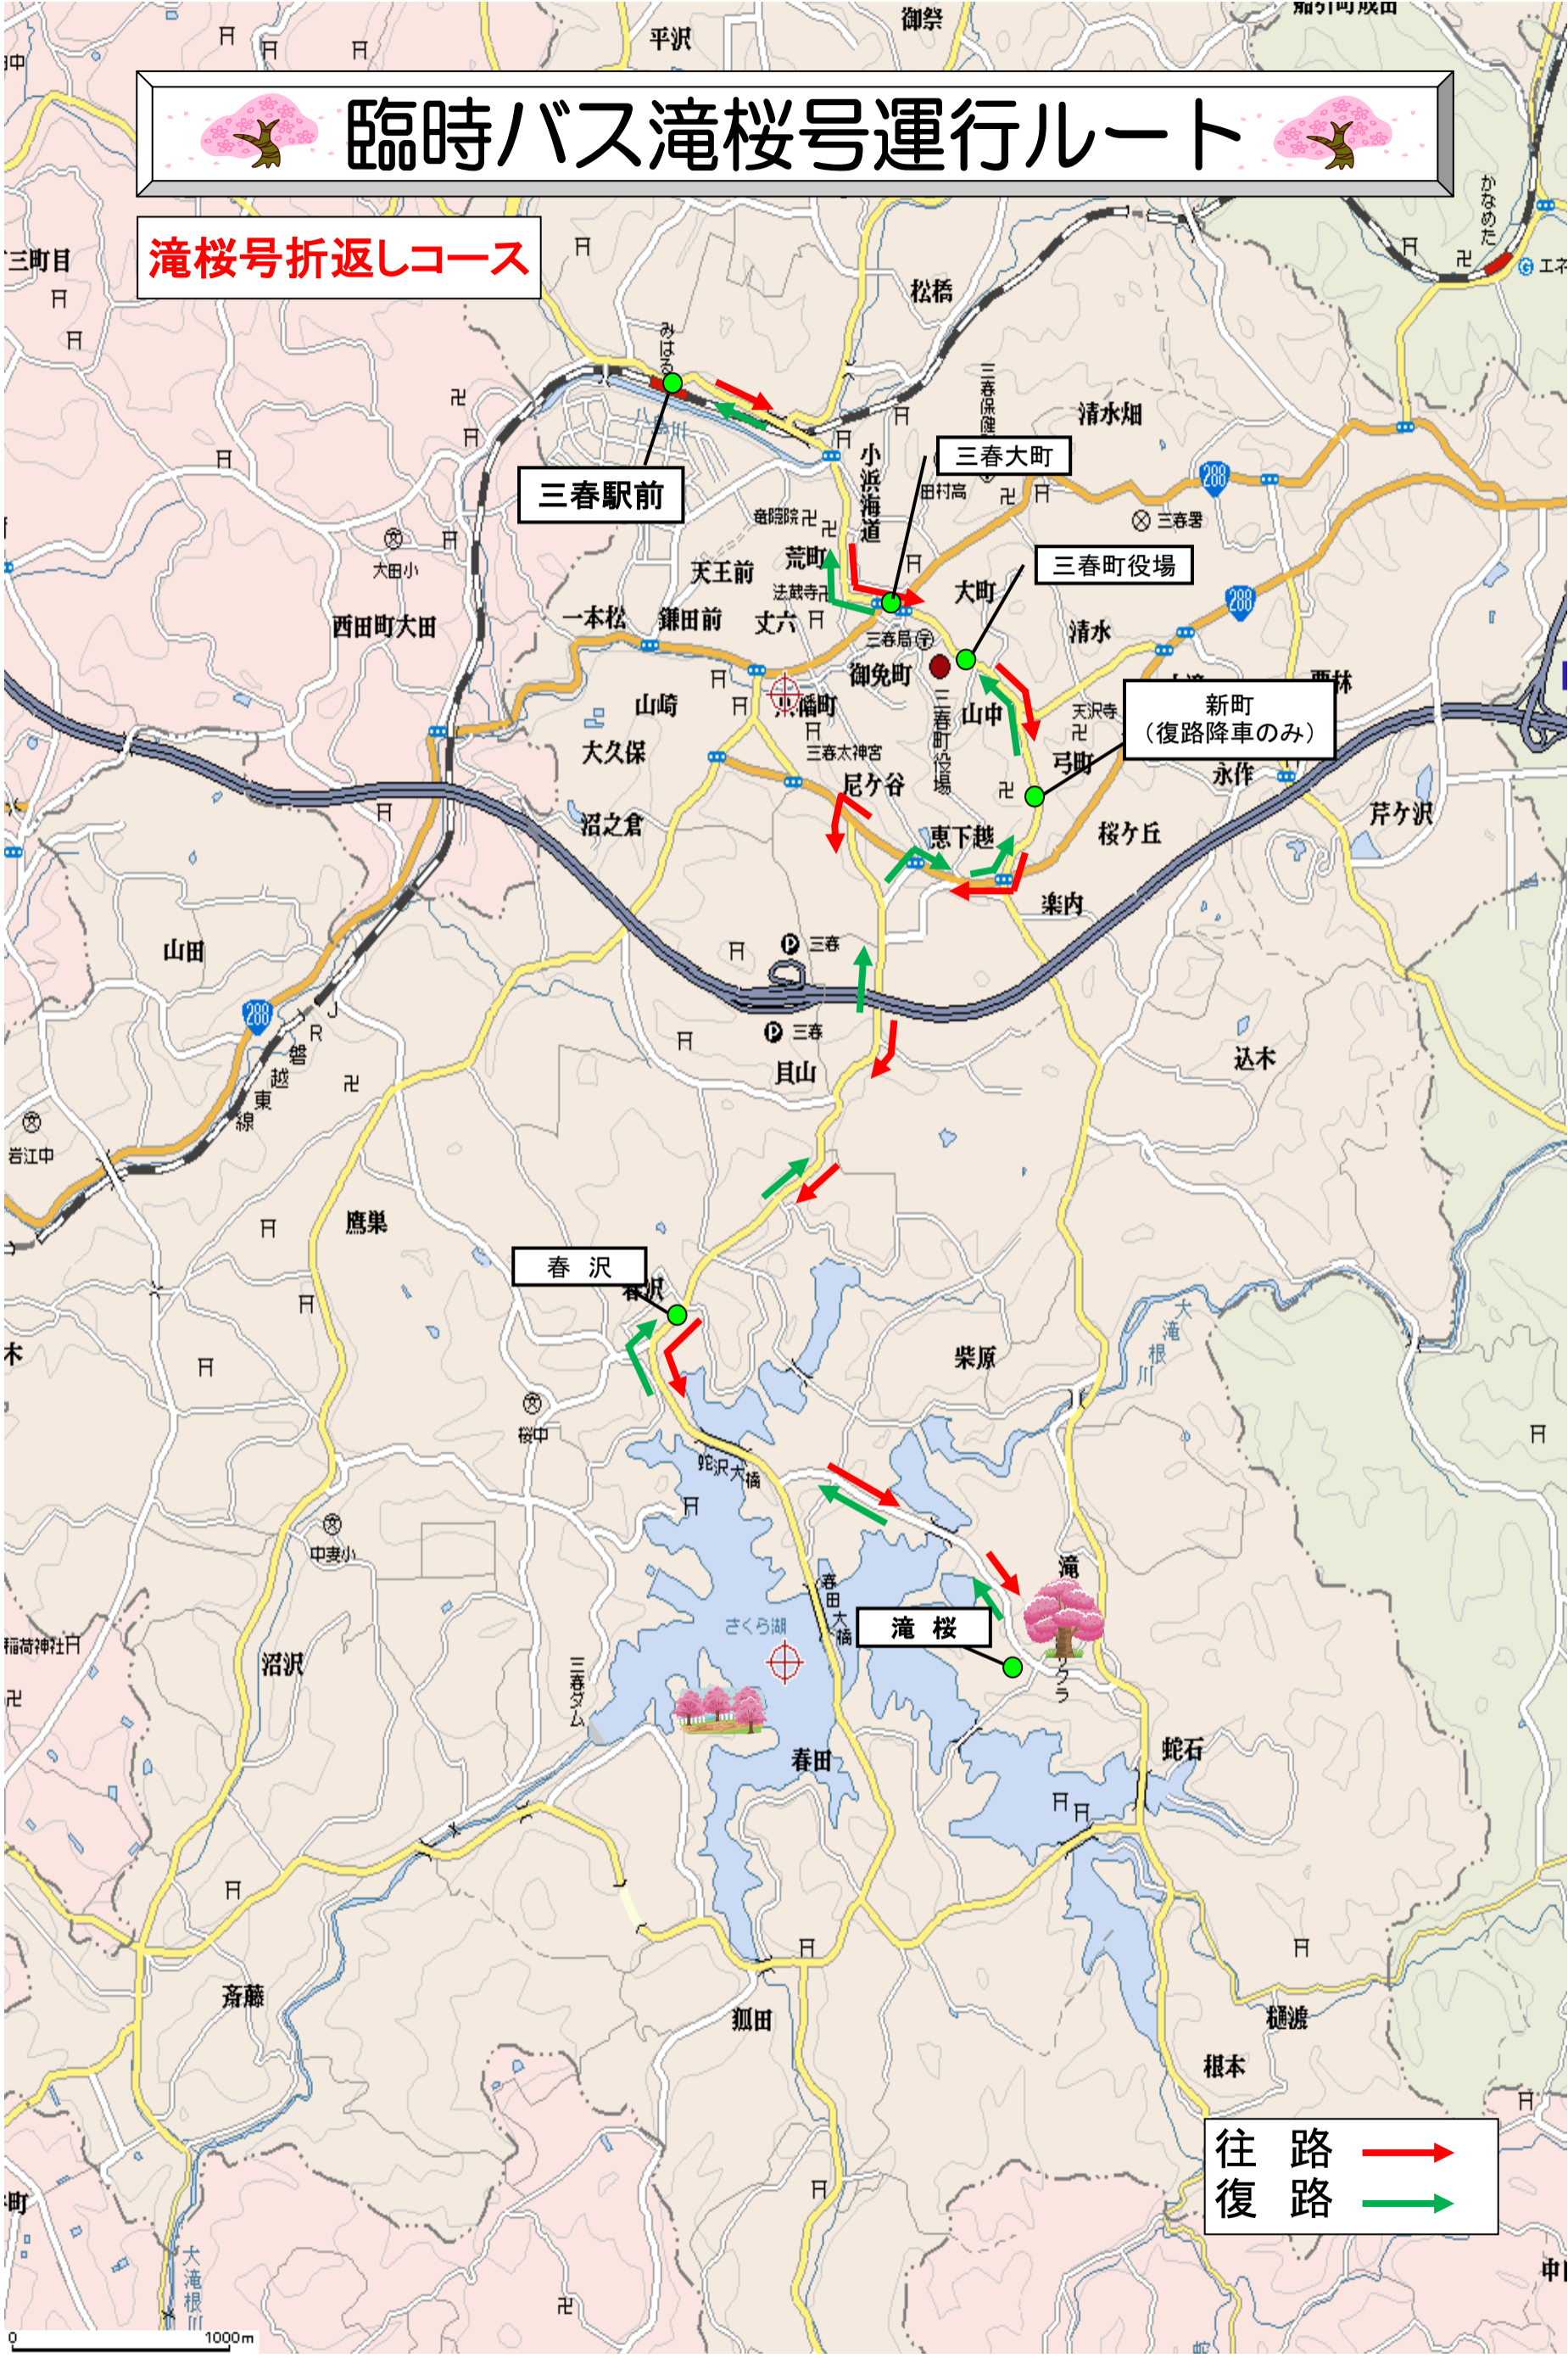

臨時バス滝桜号運行ルート

滝桜号折返しコース

往路 →
復路 →