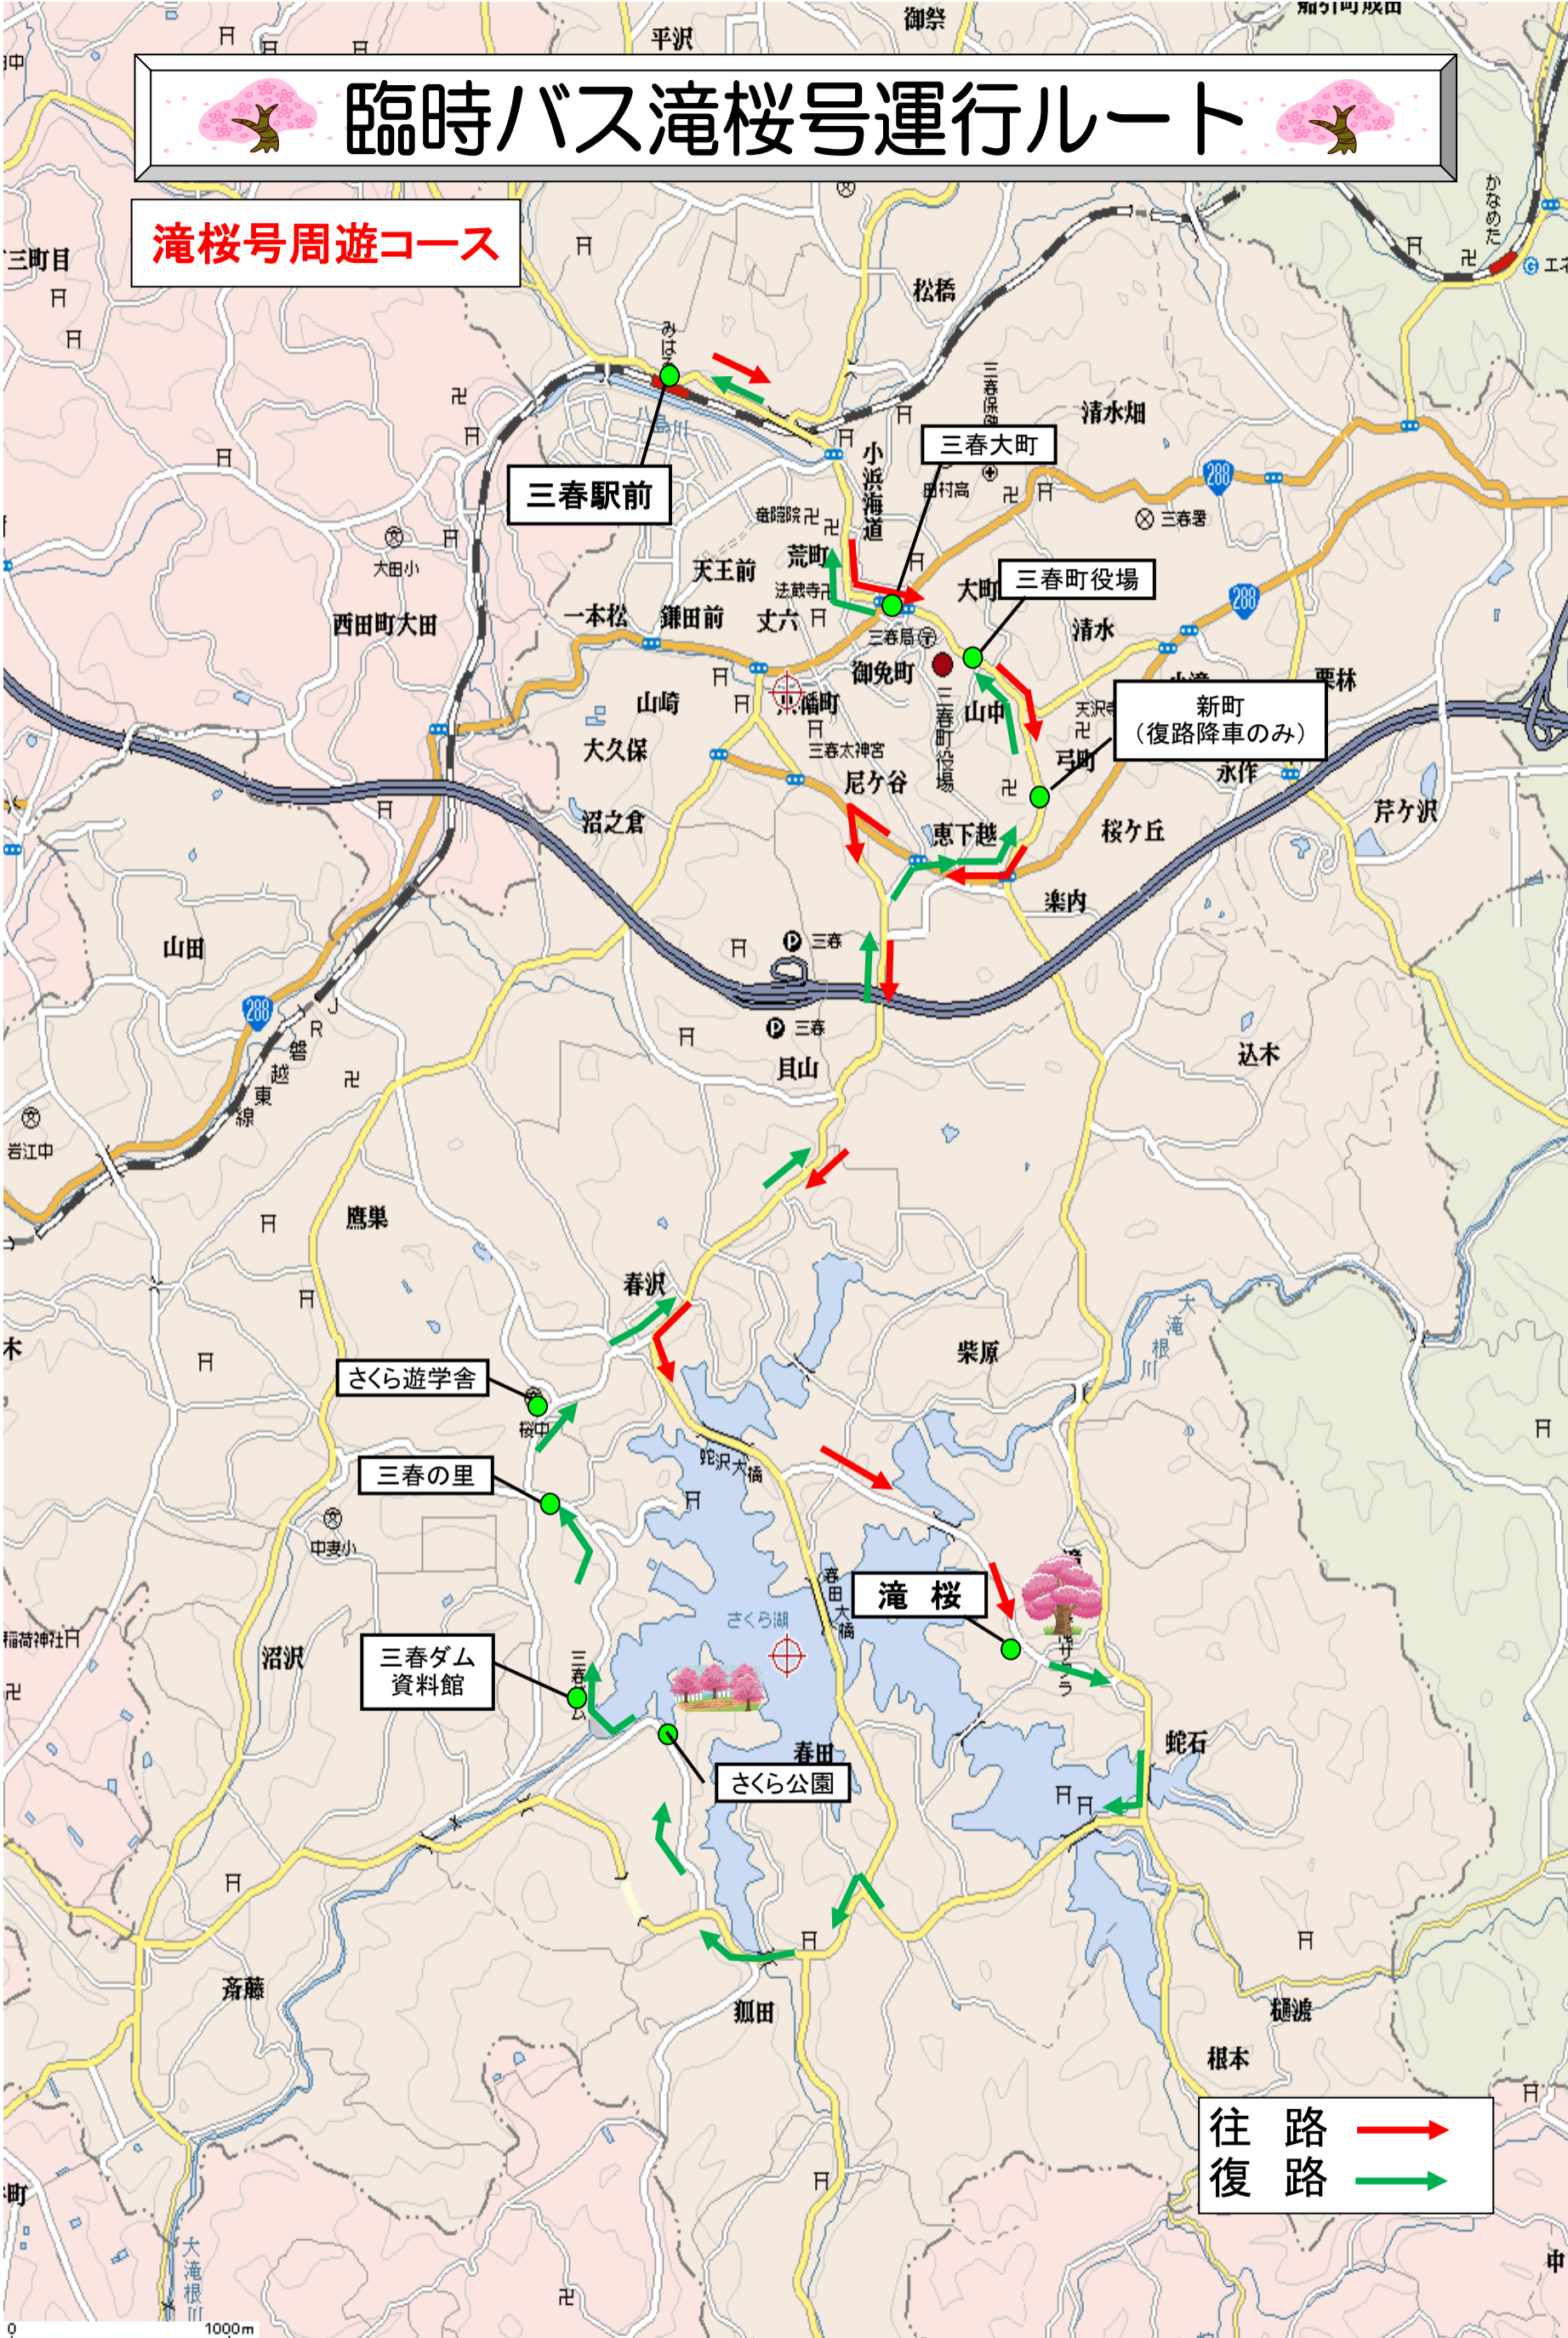

# 臨時バス滝桜号運行ルート

滝桜号周遊コース

往路 →  
復路 →

1000m