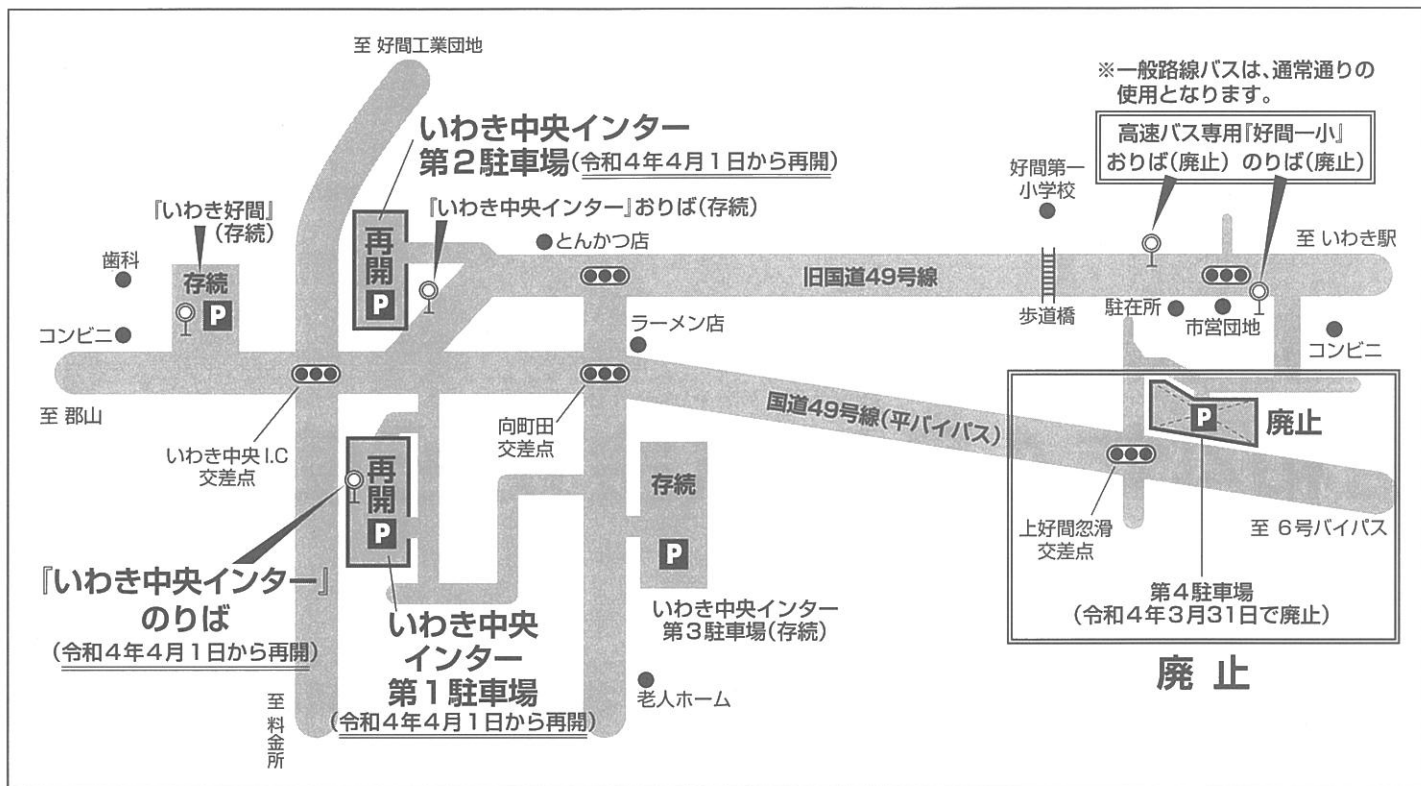

■ 停留所 および 駐車場位置図

※「好間一小」バス停留所は、一般路線バスのみでの使用となります。

※いわき中央インター第3駐車場をご利用の際は、お手数でも『いわき中央インター』停留所から高速バスにご乗車ください。(徒歩約5分)