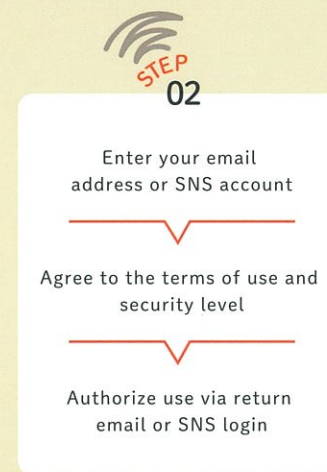

## Wi-Fi 接続方法のご案内

- 利用にはメールアドレスまたはSNSアカウント(詳細は接続画面を確認)が必要になります。
- 1回の接続で120分間無料で利用頂けます。なお120分間が経過した場合、再度ログイン頂くと利用できます。(2回目以降はメールアドレスやSNSアカウントの登録は不要です。)
- 電波状況により繋がりがづらい場合がございます。ご了承ください。
- 本サービスに不具合等があった場合には、下記お問合せ窓口までお問合せ下さい。(安全確実な運行の為、乗務員は対応いたしかねます。あらかじめご了承下さい。)

端末の設定画面で「\_Michinori\_FreeWi-Fi」を選択し、インターネットブラウザを起動。

メールアドレスもしくは、SNSアカウントでエントリー

利用規約、セキュリティレベルに同意

返信メール、もしくはSNSログインにより認証

メールアドレスもしくは、SNSアカウントでエントリー後、利用登録手続きを実行。

画面の案内に沿って、認証手続きを進め、接続完了。(上記画面ができれば接続成功)

Connect to 「\_Michinori\_FreeWi-Fi」 and Open the browser.

After entering email address or SNS account, please complete registration.

After following the instructions displayed to authorize login, you will be connected to the internet.

接続画面が表示されない方はこちら

サービスに関するお問い合わせはこちら