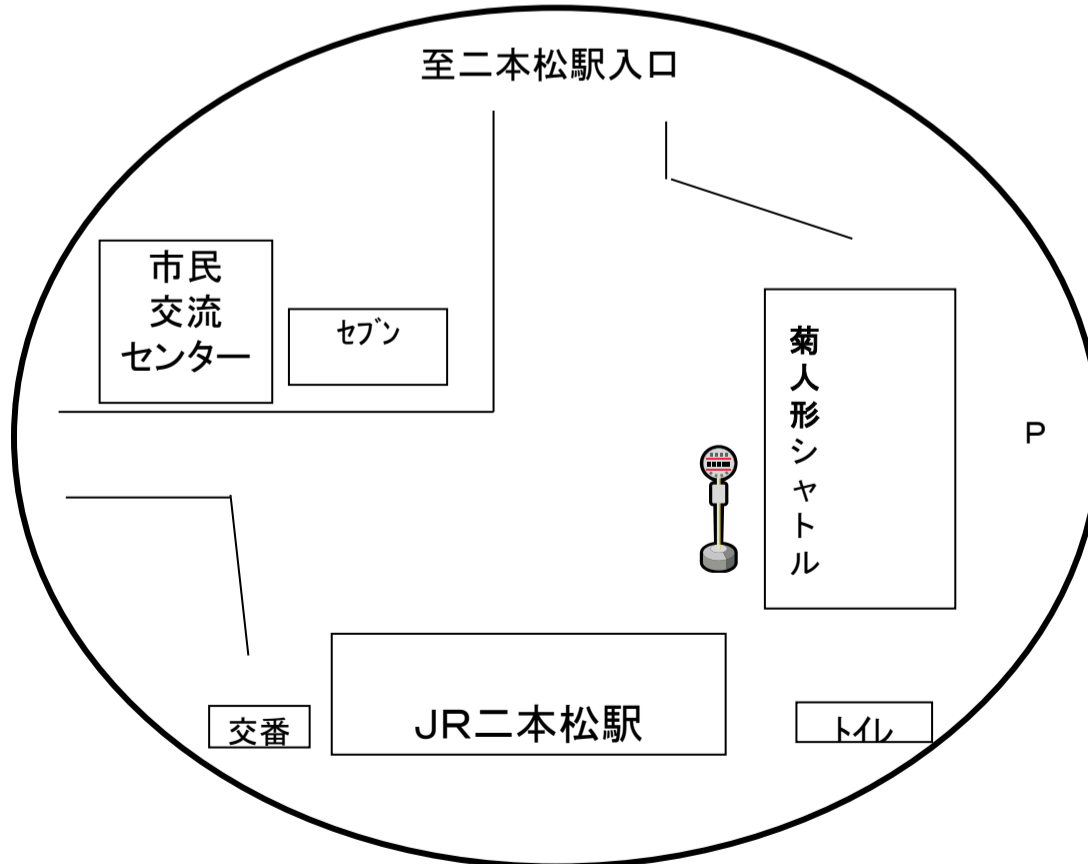

福島交通菊人形シャトルバス 10/10(月)~11/23(水)

第62回 菊の祭典 二本松の菊人形

(期間中毎日運行)

時刻表・乗り場案内

運行時刻

二本松駅前発	菊人形会場着	菊人形会場発	二本松駅前着
10:10	10:20	12:25	12:35
11:00	11:10	13:30	13:40
11:40	11:50	14:10	14:20
12:30	12:40	14:55	15:05

運賃(片道)

大人 220円
小人 110円

菊人形会場

菊人形会場

二本松駅前

○安達高校

○二本松北小

○男女共生
センター

久保丁坂

切通し