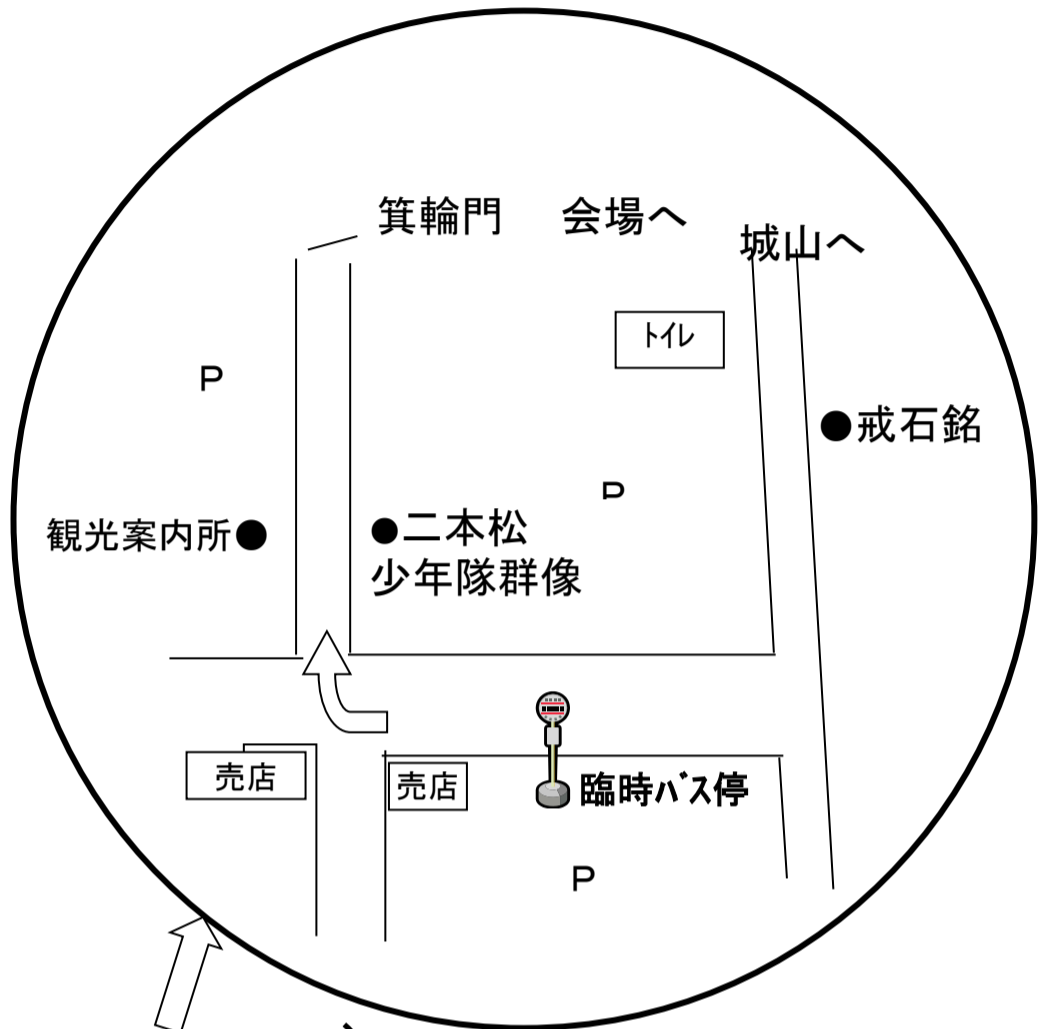

福島交通菊人形シャトルバス 10/10(月)~11/23(水)

第62回 菊の祭典 二本松の菊人形

(期間中毎日運行)

時刻表・乗り場案内

運行時刻

二本松駅前発	菊人形会場着	菊人形会場発	二本松駅前着
10:10	10:20	12:25	12:35
11:00	11:10	13:30	13:40
11:40	11:50	14:10	14:20
12:30	12:40	14:55	15:05

運賃(片道)

大人 220円
小人 110円

菊人形会場

菊人形会場

二本松駅前

○安達高校

○二本松北小

○男女共生
センター

久保丁坂

切通し