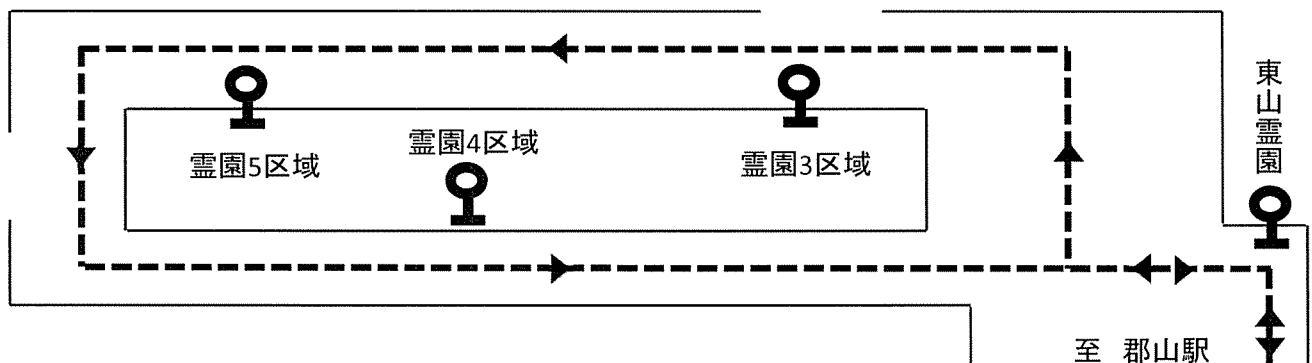

お知らせ

記

下記の通り、東山霊園臨時バスを運行致します。

《運行日》 9月22日(木)

《乗り場》 郡山駅前②番乗り場

《運賃》 700円(東山霊園バス停) 750円(霊園区域内)

《時刻表》

東山霊園行き		郡山駅前行き	
郡山駅前発	東山霊園着	東山霊園発	郡山駅に着
7:40	8:18	7:02	7:35
9:00	9:33	9:00	9:38
10:00	10:38	10:10	10:43
11:10	11:48	11:00	11:38
11:50	12:28	12:30	13:08
14:15	14:48	13:10	13:48
18:05	18:38	15:42	16:15

※  のダイヤは臨時バスの時刻となります。

《略図》

※臨時バスにつきましては、霊園区域内一周フリー乗降できます。