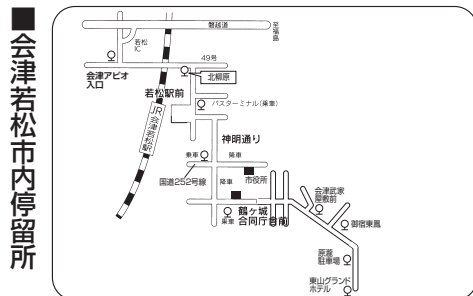

のりば案内

いわきから郡山・会津若松への時刻は裏面に掲載

お問い合わせ / 福島交通 ☎ 024-943-1651 / 新常磐交通 ☎ 0246-46-0200 / 会津乗合 ☎ 0242-22-5555