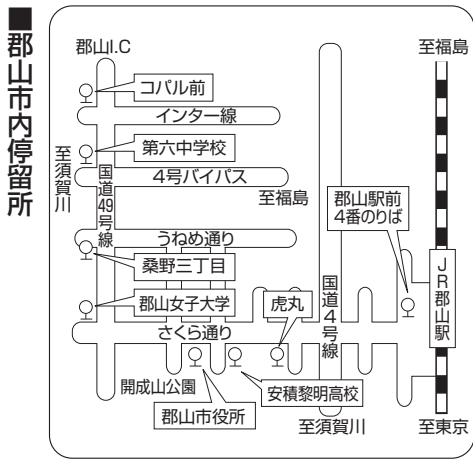

のりば案内

いわきから郡山・会津若松への時刻は裏面に掲載

お問い合わせ / 福島交通 ☎ 024-943-1651 / 新常磐交通 ☎ 0246-46-0200 / 会津乗合 ☎ 0242-22-5555