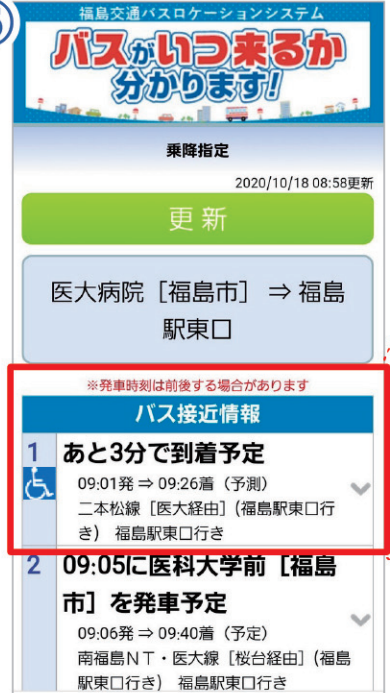

バスがいつ来るか 分かります!

もう行っちゃったかな~?
もう少し待ってみようか?

バス待ちの ストレスから 解放

- いまバスはどこを走っているの?
- あと何分待てばバスは来るの?
- バリアフリー対応車両?

お答えします

Googleマップからも検索できます

ご利用方法はこちら

①

スマートフォンの場合

二次元コードを読み取ってください

※ お気に入り(ブックマーク)へ設定しておくとう便利です。

パソコンの場合

福島交通 バスロケ

検索

で検索してください

②

トップ画面が開きます

③

乗車停留所を入力します

④

降車停留所を入力して検索

⑤

バス接近情報が表示されます

より詳細な情報を表示
※ バリアフリー対応車両で運行します。